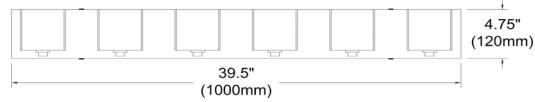

## V1233-6W

|                     |       |
|---------------------|-------|
| <b>Height</b>       | 4.5"  |
| <b>Width/Length</b> | 35.5" |
| <b>Depth</b>        | 4"    |
| <b>Weight</b>       | 4 lbs |