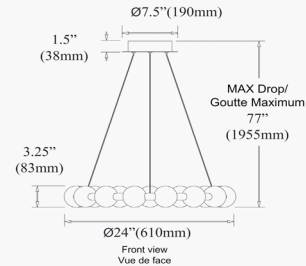

## SHE-2432LEDC

<b>Height</b>	3.25"
<b>Width/Length</b>	24"
<b>Depth</b>	24"
<b>Weight</b>	10 lbs

<b>Body Material</b>	Acrylic
<b>Finish/Color</b>	White
<b>Type of Finish</b>	Frosted

<b>Light Qty</b>	1
<b>Light Base</b>	LED
<b>Light Max Watt</b>	24
<b>Light Inc</b>	Yes
<b>Light Lumens</b>	1800
<b>Light CRI</b>	80+
<b>Light CCT</b>	3000K
<b>Light Life</b>	30000 Hours