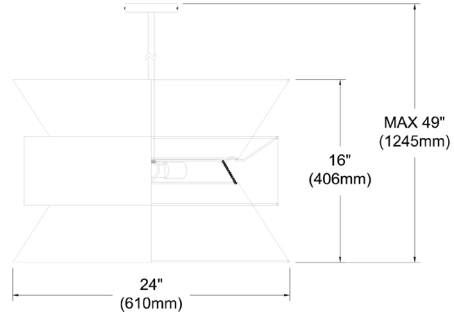

# QUA-244P-BK-GRY - Questa 4LT Incandescent Pendant, MB w/ BK Shades

4 Light Incandescent Pendant Matte Black with Black Shades

QUA-244P

<b>Height</b>	16"
<b>Width/Length</b>	24"
<b>Depth</b>	24"
<b>Weight</b>	5 lbs

<b>Body Material</b>	Fabric
<b>Finish/Color</b>	Black

<b>Light Qty</b>	4
<b>Light Base</b>	E26
<b>Light Max Watt</b>	60
<b>Light Inc</b>	No

<b>Dimmable</b>	Dimmable
<b>LED Compatible</b>	LED Compatible
<b>Total Wattage</b>	240W

**Extension Length** 39 (8+11+20)

Date:	Notes:
Fixture Type:	
Job Name:	

Lighting | LED | Shades | Custom Designs

[www.dainolite.com](http://www.dainolite.com) | 1-888-564-1262 | [dainolite@dainolite.com](mailto:dainolite@dainolite.com)