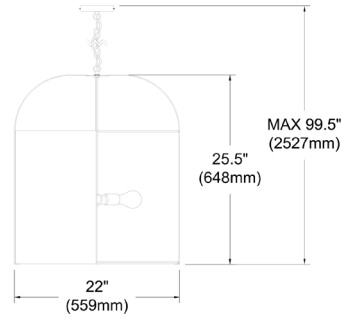

# QCY-221P-BK-WH - Quincy 3LT Incandescent Pendant, BK w/ WH Shade

3 Light Incandescent Pendant Black with Black Shade

QCY-221P

<b>Height</b>	25.5"
<b>Width/Length</b>	22"
<b>Depth</b>	22"
<b>Weight</b>	8 lbs

<b>Body Material</b>	Fabric
<b>Finish/Color</b>	White

<b>Light Qty</b>	3
<b>Light Base</b>	E26
<b>Light Max Watt</b>	60
<b>Light Inc</b>	No

<b>Dimmable</b>	Dimmable
<b>LED Compatible</b>	LED Compatible
<b>Total Wattage</b>	180W

**Extension Length** 72

Date:	Notes:
Fixture Type:	
Job Name:	

Lighting | LED | Shades | Custom Designs

[www.dainolite.com](http://www.dainolite.com) | 1-888-564-1262 | [dainolite@dainolite.com](mailto:dainolite@dainolite.com)