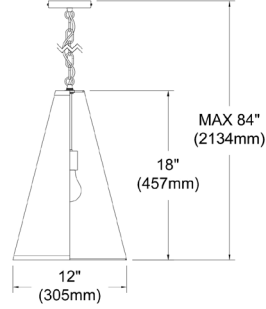

## PYM-S-MB-BW

<b>Height</b>	18"
<b>Width/Length</b>	12"
<b>Depth</b>	12"
<b>Weight</b>	3 lbs

<b>Body Material</b>	Fabric
<b>Finish/Color</b>	White
<b>Type of Finish</b>	Fabric

<b>Light Qty</b>	1
<b>Light Base</b>	E26
<b>Light Max Watt</b>	100
<b>Light Inc</b>	No