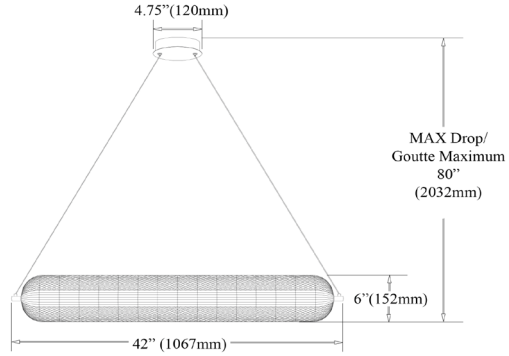

# PRI-4236LEDHP-MB - Peri 36W Horiz Pendant, MB with CLR Acrylic Diffuser

36W Horizontal Pendant Matte Black with Clear Acrylic Diffuser

## PRI-4236LEDHP

<b>Height</b>	6"
<b>Width/Length</b>	42"
<b>Depth</b>	6"
<b>Weight</b>	6 lbs

<b>Body Material</b>	Acrylic
<b>Finish/Color</b>	Clear

<b>Light Qty</b>	1
<b>Light Base</b>	LED
<b>Light Max Watt</b>	36
<b>Light Inc</b>	Yes
<b>Light Lumens</b>	6000(Initial) 2987(Delivered)
<b>Light CRI</b>	+90
<b>Light CCT</b>	3000K
<b>Light Life</b>	30000 Hours