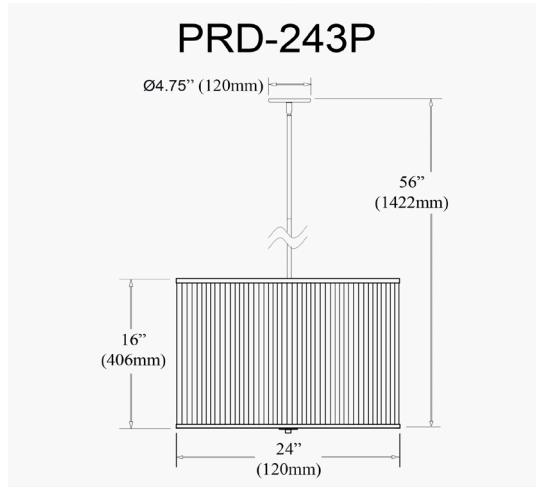

# PRD-243P-MB - Prudy 4LT Incan Pendant, MB w/ WH Pleated Shade

4 Light Incandescent Pendant Matte Black with White Pleated Shade

<b>Height</b>	16"
<b>Width/Length</b>	24"
<b>Depth</b>	24"
<b>Weight</b>	5 lbs

<b>Body Material</b>	Fabric
<b>Finish/Color</b>	White

<b>Light Qty</b>	4
<b>Light Base</b>	E26
<b>Light Max Watt</b>	100
<b>Light Inc</b>	No

<b>Dimmable</b>	Dimmable
<b>LED Compatible</b>	LED Compatible
<b>Total Wattage</b>	400W

<b>Extension Length</b>	39 (8+11+20)
-------------------------	--------------

Date:	Notes:
Fixture Type:	
Job Name:	

Lighting | LED | Shades | Custom Designs

[www.dainolite.com](http://www.dainolite.com) | 1-888-564-1262 | [dainolite@dainolite.com](mailto:dainolite@dainolite.com)