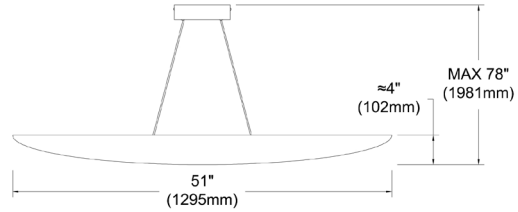

## PKN-4930HP-MB-500

<b>Height</b>	5"
<b>Width/Length</b>	51"
<b>Depth</b>	10.75"
<b>Weight</b>	3 lbs

<b>Body Material</b>	Felt
<b>Finish/Color</b>	Grey
<b>Type of Finish</b>	Fabric

<b>Light Qty</b>	1
<b>Light Base</b>	LED
<b>Light Max Watt</b>	30
<b>Light Inc</b>	Yes
<b>Light Lumens</b>	2030
<b>Light CRI</b>	90+
<b>Light CCT</b>	3000K
<b>Light Life</b>	30000 Hours