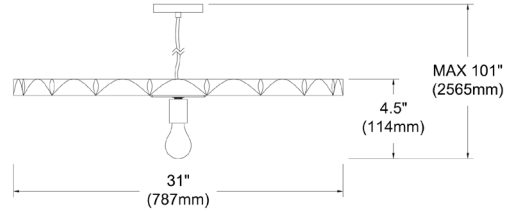

## PGD-311P-MB-500

<b>Height</b>	4.5"
<b>Width/Length</b>	31"
<b>Depth</b>	31"
<b>Weight</b>	2 lbs

<b>Body Material</b>	Felt
<b>Finish/Color</b>	Grey
<b>Type of Finish</b>	Fabric

<b>Light Qty</b>	1
<b>Light Base</b>	E26
<b>Light Max Watt</b>	100
<b>Light Inc</b>	No