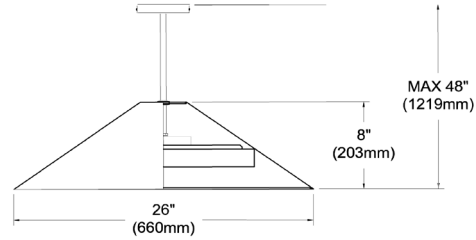

## PAD-2630P

<b>Height</b>	8"
<b>Width/Length</b>	26"
<b>Depth</b>	26"
<b>Weight</b>	4 lbs

<b>Body Material</b>	Fabric
<b>Finish/Color</b>	White
<b>Type of Finish</b>	Fabric

<b>Light Qty</b>	1
<b>Light Base</b>	LED
<b>Light Max Watt</b>	30
<b>Light Inc</b>	Yes
<b>Light Lumens</b>	1957
<b>Light CRI</b>	80+
<b>Light CCT</b>	3000K
<b>Light Life</b>	30000 Hours