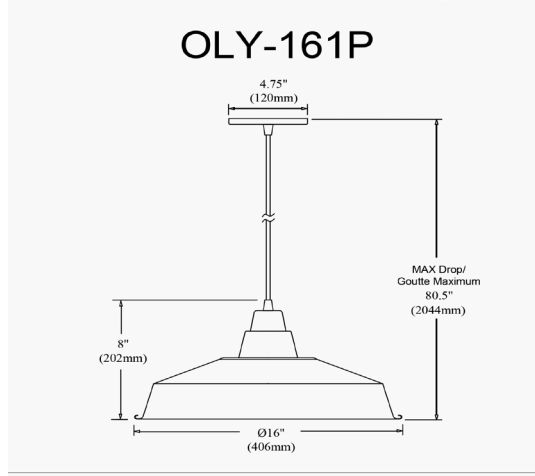

# OLY-161P-MB - Olya 1LT Pendant, MB

1 Light Matte Black Pendant

<b>Height</b>	8"
<b>Width/Length</b>	16"
<b>Depth</b>	16"
<b>Weight</b>	3 lbs

<b>Body Material</b>	Metal
<b>Finish/Color</b>	Matte Black
<b>Type of Finish</b>	Painted

<b>Light Qty</b>	1
<b>Light Base</b>	E26
<b>Light Max Watt</b>	100
<b>Light Inc</b>	No

<b>Dimmable</b>	Dimmable
<b>LED Compatible</b>	LED Compatible
<b>Total Wattage</b>	100W

<b>Rated For</b>	Dry Location
<b>Voltage</b>	120V

<b>Approval</b>	cUL or equivalent
<b>Warranty</b>	1 Year Limited
<b>Install Position</b>	Ceiling

**Extension Length** 72

Date:	Notes:
Fixture Type:	
Job Name:	

Lighting | LED | Shades | Custom Designs

[www.dainolite.com](http://www.dainolite.com) | 1-888-564-1262 | [dainolite@dainolite.com](mailto:dainolite@dainolite.com)