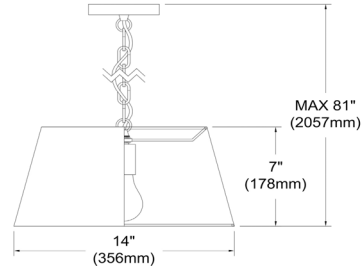

## BRY-S

<b>Height</b>	7"
<b>Width/Length</b>	14"
<b>Depth</b>	14"
<b>Weight</b>	3 lbs
<b>Body Material</b>	Felt
<b>Finish/Color</b>	Grey
<b>Type of Finish</b>	Fabric
<b>Light Qty</b>	1
<b>Light Base</b>	E26
<b>Light Max Watt</b>	100
<b>Light Inc</b>	No