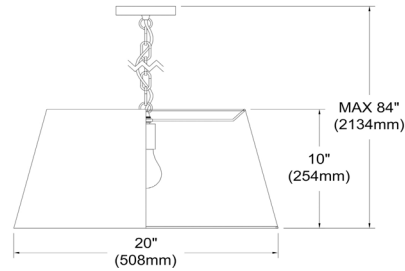

## BRY-M

<b>Height</b>	10"
<b>Width/Length</b>	20"
<b>Depth</b>	20"
<b>Weight</b>	4 lbs

<b>Body Material</b>	Felt
<b>Finish/Color</b>	Grey
<b>Type of Finish</b>	Fabric

<b>Light Qty</b>	1
<b>Light Base</b>	E26
<b>Light Max Watt</b>	100
<b>Light Inc</b>	No