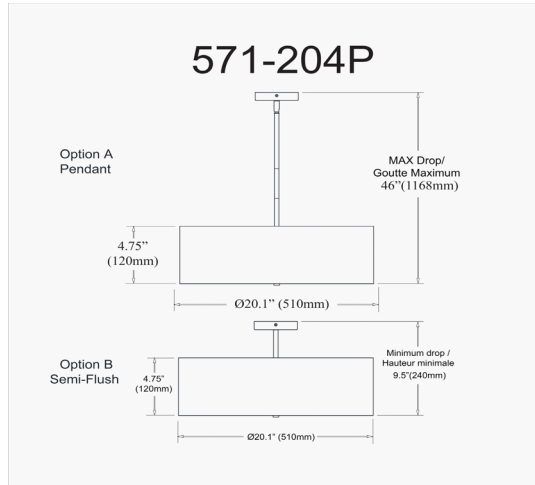

# 571-204P-PC-GRY - Everly 4LT Incandescent Pendant PC w/ Grey Shade

4 Light Incandescent Pendant Polished Chrome with Grey Shade

<b>Height</b>	5"
<b>Width/Length</b>	20"
<b>Depth</b>	20"
<b>Weight</b>	6 lbs

<b>Body Material</b>	Fabric
<b>Finish/Color</b>	Grey
<b>Type of Finish</b>	Fabric

<b>Light Qty</b>	4
<b>Light Base</b>	E26
<b>Light Max Watt</b>	60
<b>Light Inc</b>	No

<b>Dimmable</b>	Dimmable
<b>LED Compatible</b>	LED Compatible
<b>Total Wattage</b>	240W

**Extension Length** 43 (4+8+11+20)

Date:	Notes:
Fixture Type:	
Job Name:	

Lighting | LED | Shades | Custom Designs

[www.dainolite.com](http://www.dainolite.com) | 1-888-564-1262 | [dainolite@dainolite.com](mailto:dainolite@dainolite.com)