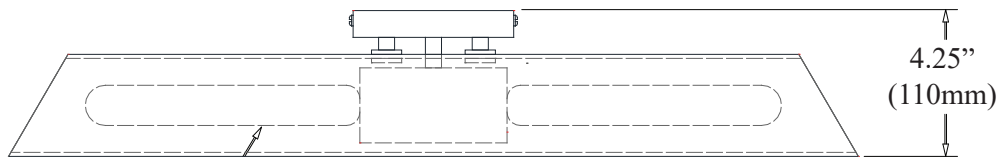

SAM-252W

E26 type: T10-8.5
Top view
Vue de dessus

Front view
Vue de face

Horizontal installation / Installation horizontale