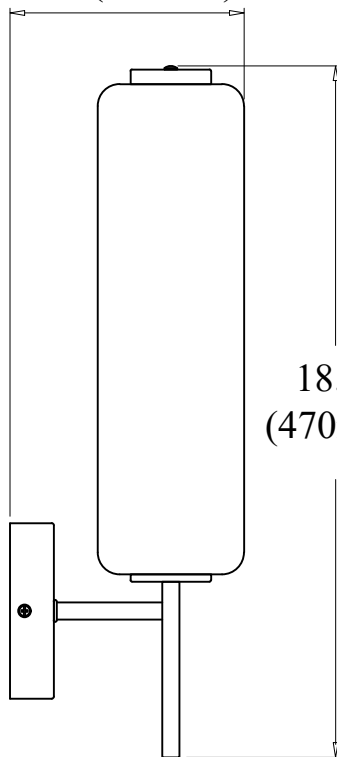

RMA-1710LEDW

4.75"(120mm)

6.5"(165mm)

18.5"
(470mm)