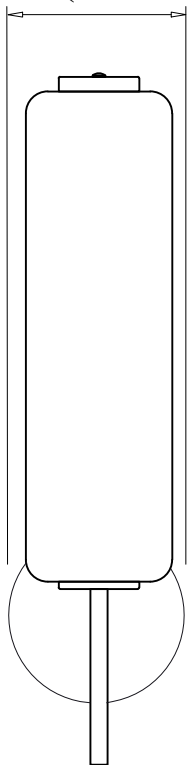

RMA-1710LEDW

4.75"(120mm)

6.5"(165mm)

18.5"
(470mm)