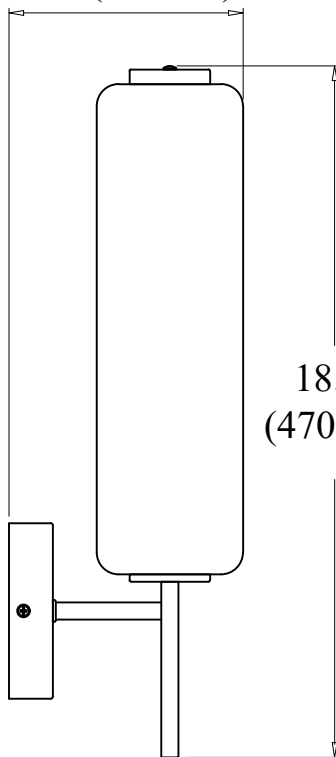

# RMA-1710LEDW

4.75"(120mm)

6.5"(165mm)

18.5"  
(470mm)