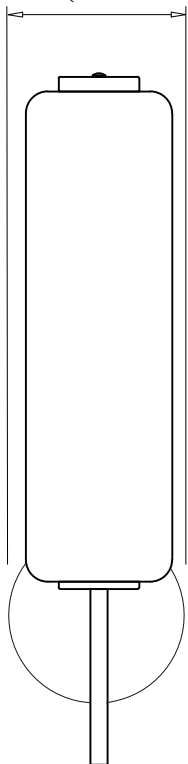

# RMA-1710LEDW

4.75"(120mm)

6.5"(165mm)

18.5"  
(470mm)