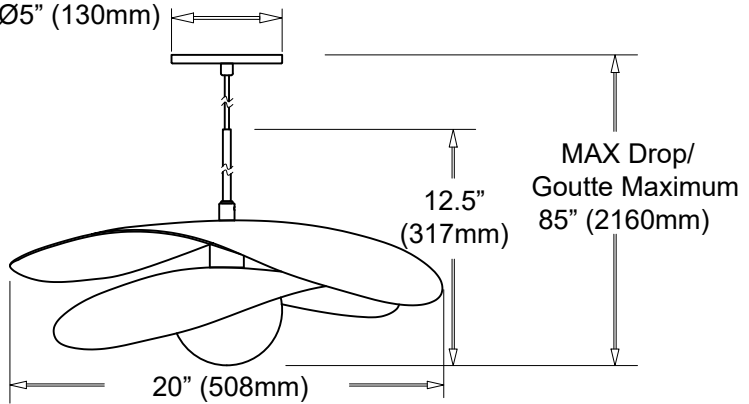

PVN-2012LEDP

Front View / Vue de face

Ø5" (130mm)

Top View / Vue de dessus

17.75" (450mm)