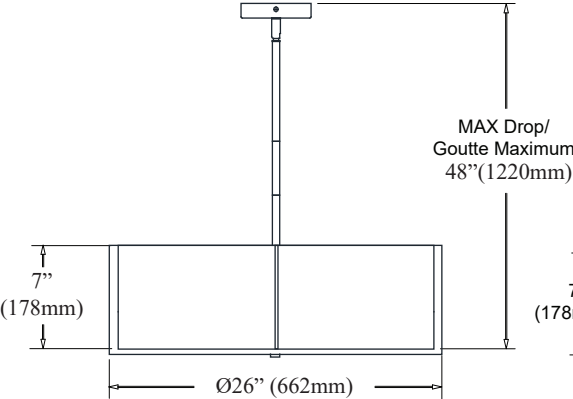

PST-264LP

Option A
Pendant

Option B
Semi-Flush