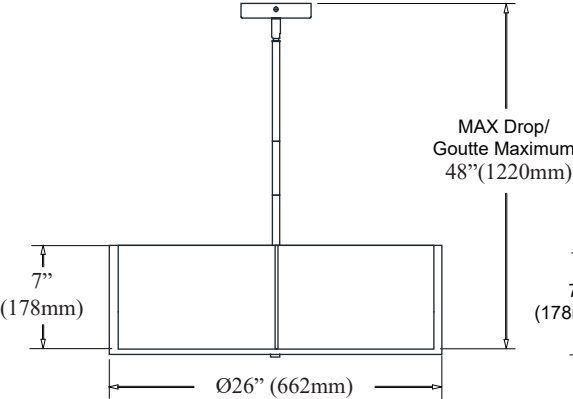

# PST-264LP

Option A  
Pendant

Option B  
Semi-Flush