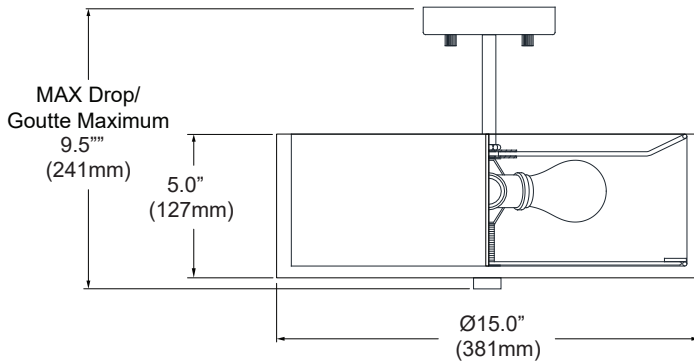

PST-153SF

Option A
Flush

Option B
Semi-Flush