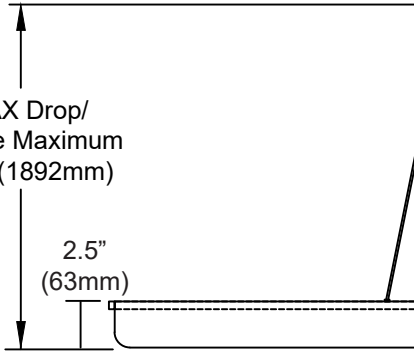

# PML-4830LEDHP

Front View / Vue de face

4.5" (115mm)

3.75" (95mm)

Side View / Vue de côté

6" (152mm)

MAX Drop/  
Goutte Maximum  
74.5" (1892mm)

2.5"  
(63mm)

48" (1219mm)