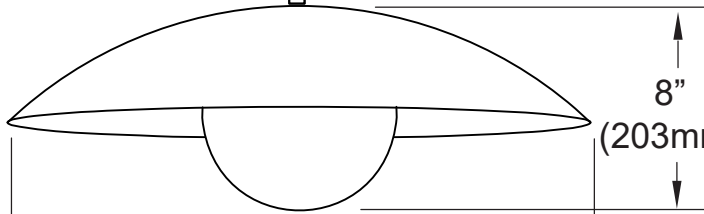

Ø4.75" (120mm)

MAX Drop / Goutte Maximum
72.75" (1848mm)

8"

(203mm)

Ø23.5" (596mm)