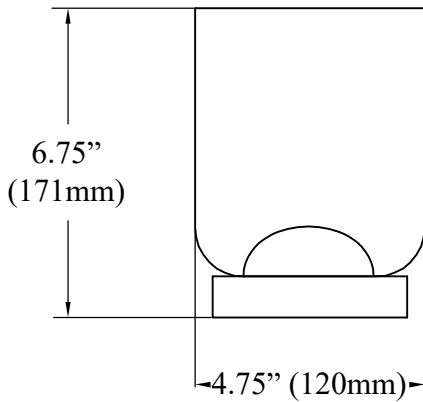

# NAD-510LEDW

Front Vie/Vue de Face

Side View/Vue de Côté