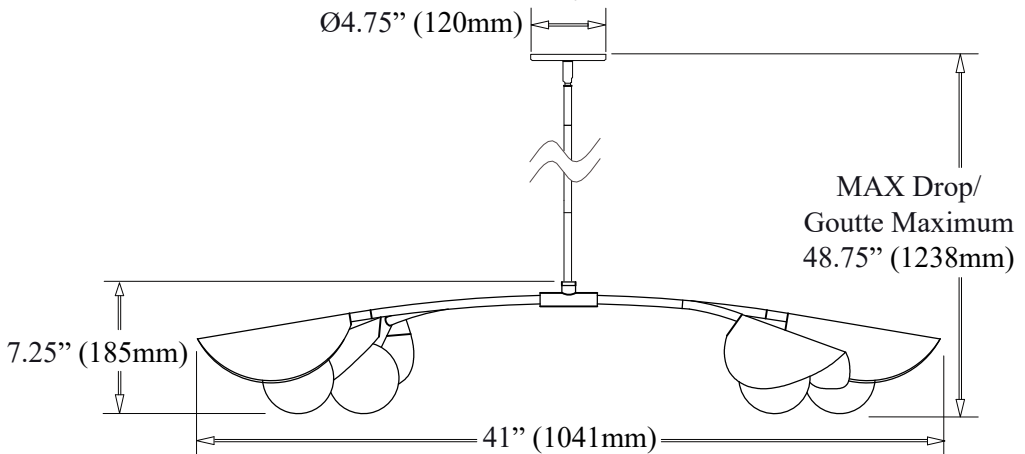

EMM-414HP

Front View / Vue de face
Ø4.75" (120mm)

Top View / Vue de dessus