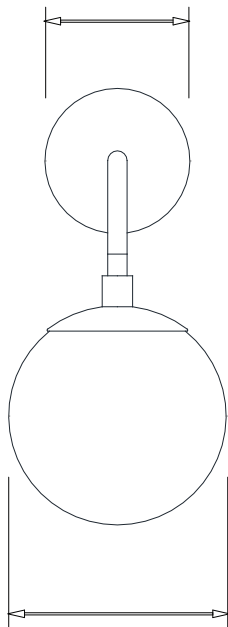

DAY-141W

4.75" (120mm)

7.25" (180mm)

0.39" (10mm)

14"
(360mm)

10.25" (260mm)