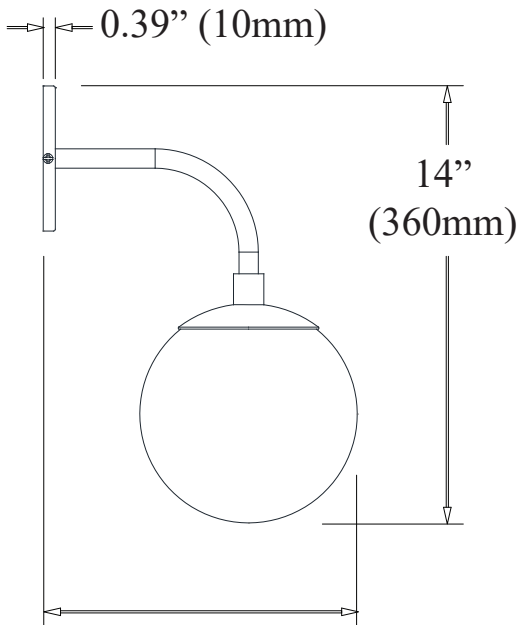

DAY-141W

4.75" (120mm)

7.25" (180mm)

0.39" (10mm)

14"
(360mm)

10.25" (260mm)