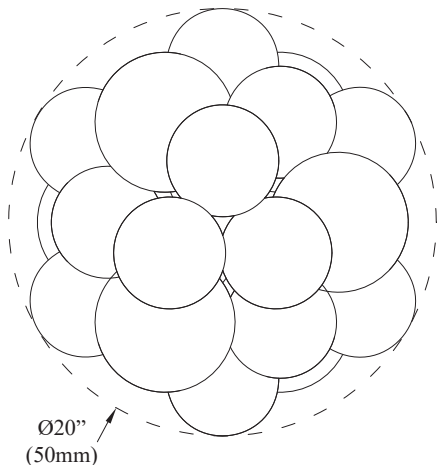

CMT-206P

Ø20"
(50mm)

Top view
Vue de dessus

MAX Drop/
Goutte Maximum
92"
(2340mm)

Ø20"
(50mm)

Front view
Vue de face