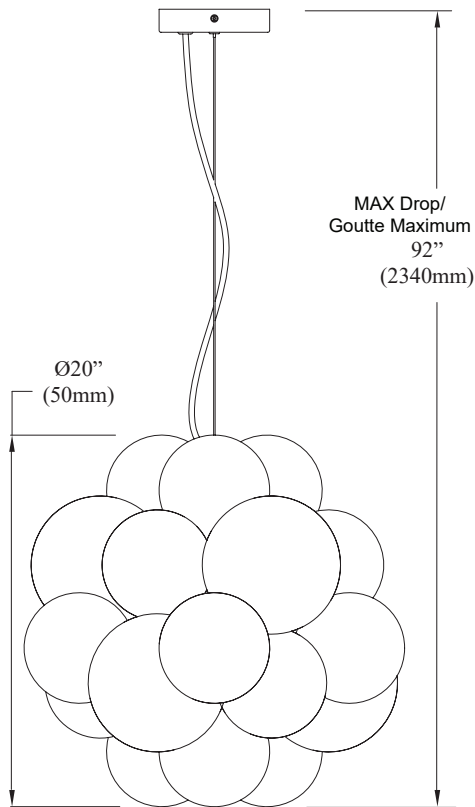

CMT-206P

Ø20"
(50mm)

Top view
Vue de dessus

MAX Drop/
Goutte Maximum
92"
(2340mm)

Ø20"
(50mm)

Front view
Vue de face