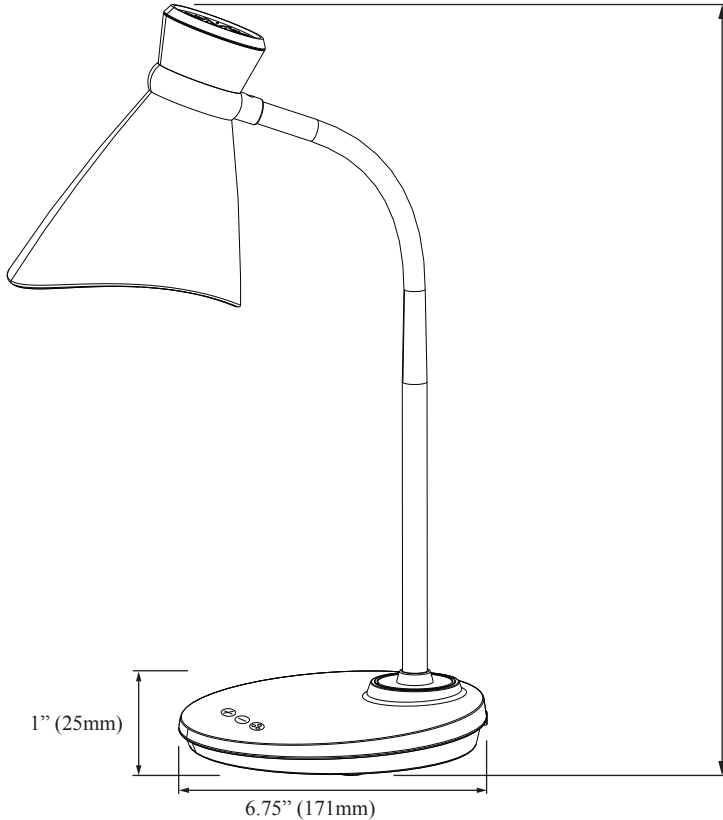

132LEDT

MAX Height/
Hauteur Maximum
19.5" (495mm)