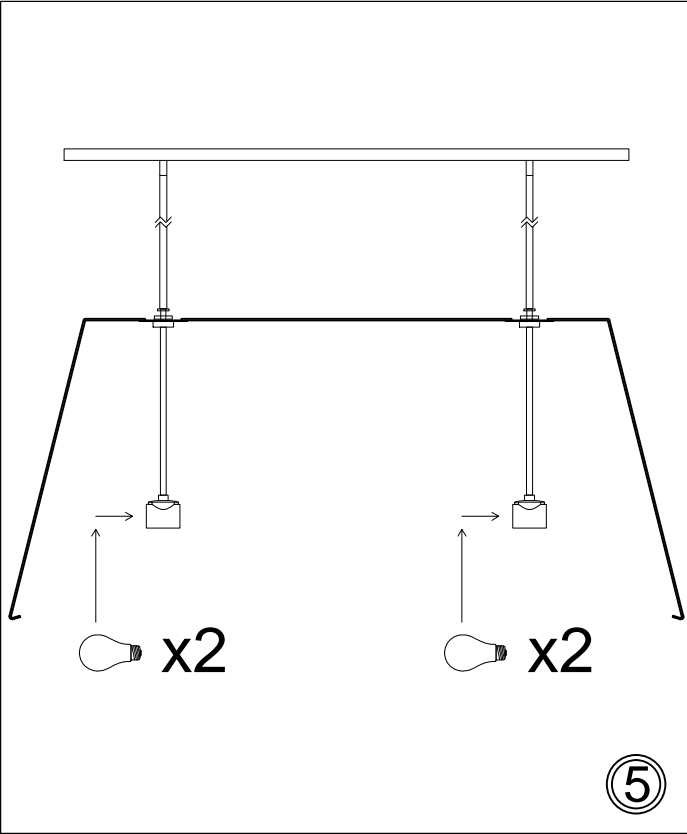

TRA-444HC

TRA-444HC

1401 Courtney Park Drive East, Mississauga, Ontario, Canada L5T 2E4
Tel: (905) 564-1262 Fax: (905) 564-1299 Email: dainolite@dainolite.ca Web: www.dainolite.ca