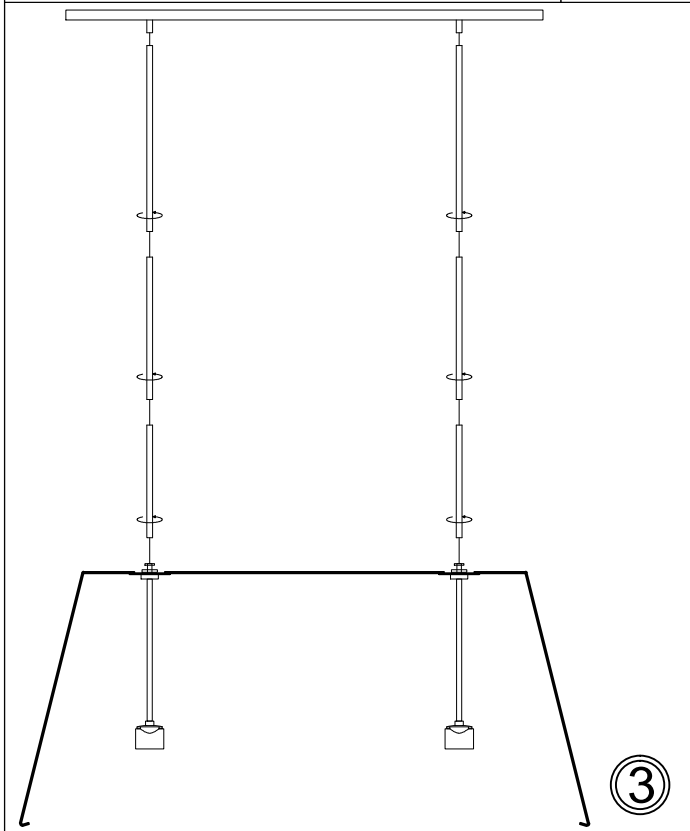

TRA-444HC

TRA-444HC

1401 Courtney Park Drive East, Mississauga, Ontario, Canada L5T 2E4
Tel: (905) 564-1262 Fax: (905) 564-1299 Email: dainolite@dainolite.ca Web: www.dainolite.ca