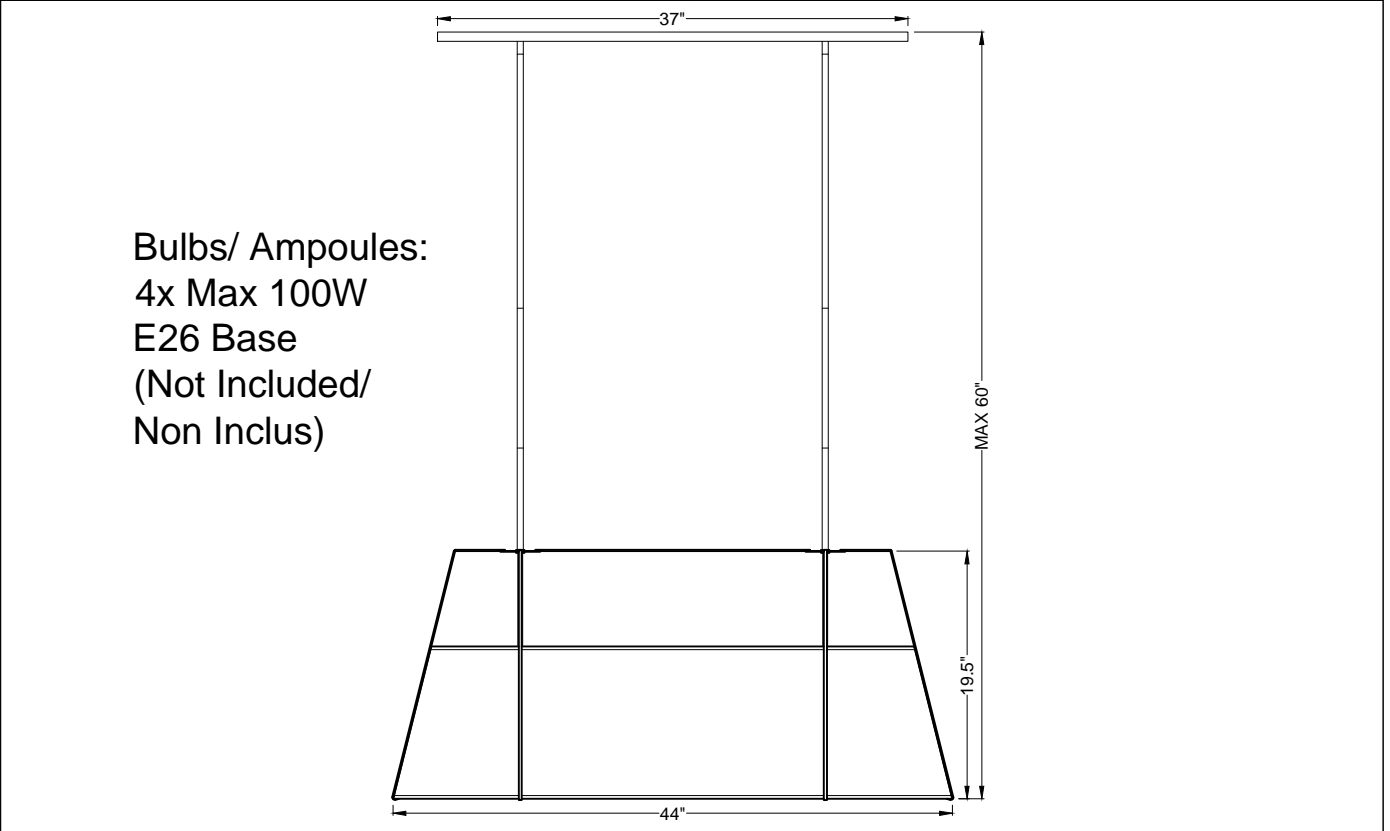

TRA-444HC

TRA-444HC

1401 Courtney Park Drive East, Mississauga, Ontario, Canada L5T 2E4
Tel: (905) 564-1262 Fax: (905) 564-1299 Email: dainolite@dainolite.ca Web: www.dainolite.ca