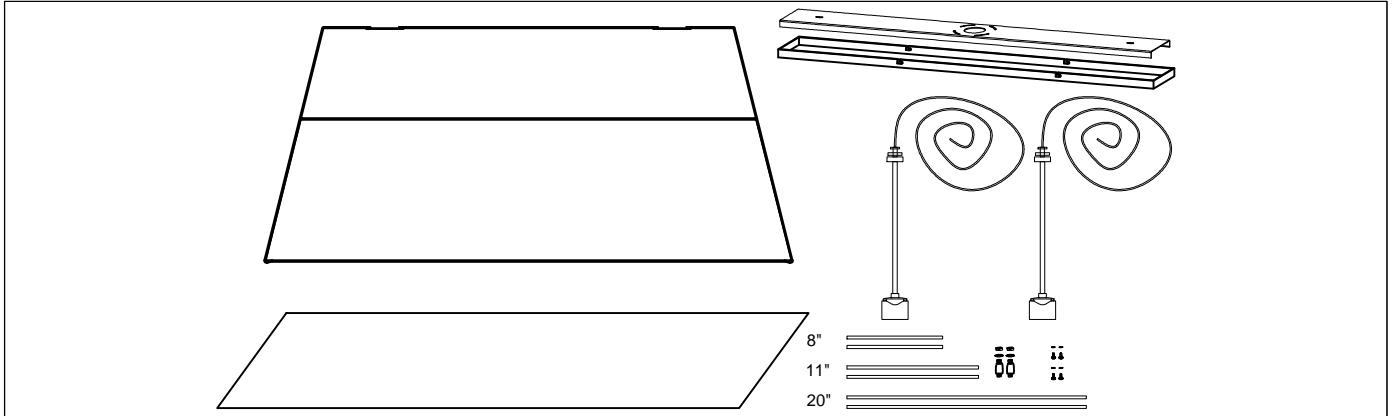

TRA-444HC

TRA-444HC

1401 Courtney Park Drive East, Mississauga, Ontario, Canada L5T 2E4
Tel: (905) 564-1262 Fax: (905) 564-1299 Email: dainolite@dainolite.ca Web: www.dainolite.ca