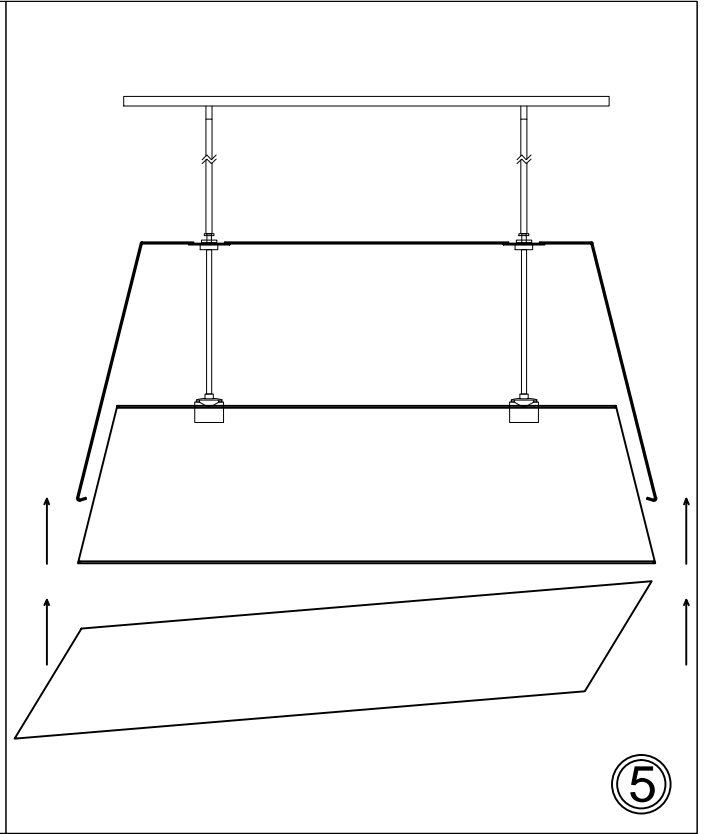

TRA-444HC

TRA-444HC

1401 Courtney Park Drive East, Mississauga, Ontario, Canada L5T 2E4
Tel: (905) 564-1262 Fax: (905) 564-1299 Email: dainolite@dainolite.ca Web: www.dainolite.ca