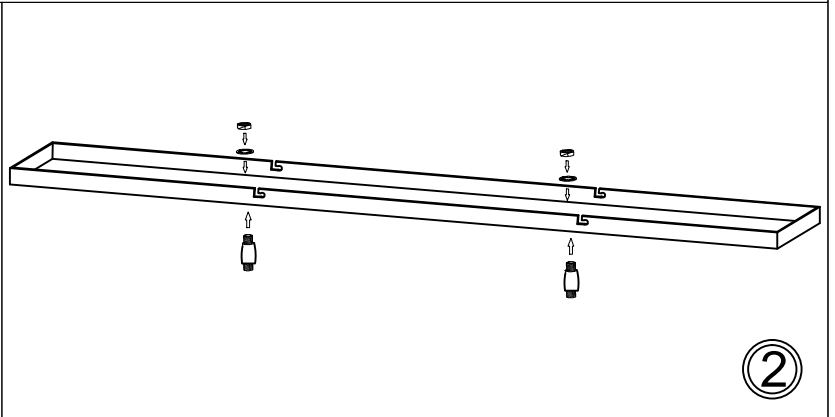

TRA-444HC

TRA-444HC

1401 Courtney Park Drive East, Mississauga, Ontario, Canada L5T 2E4
Tel: (905) 564-1262 Fax: (905) 564-1299 Email: dainolite@dainolite.ca Web: www.dainolite.ca