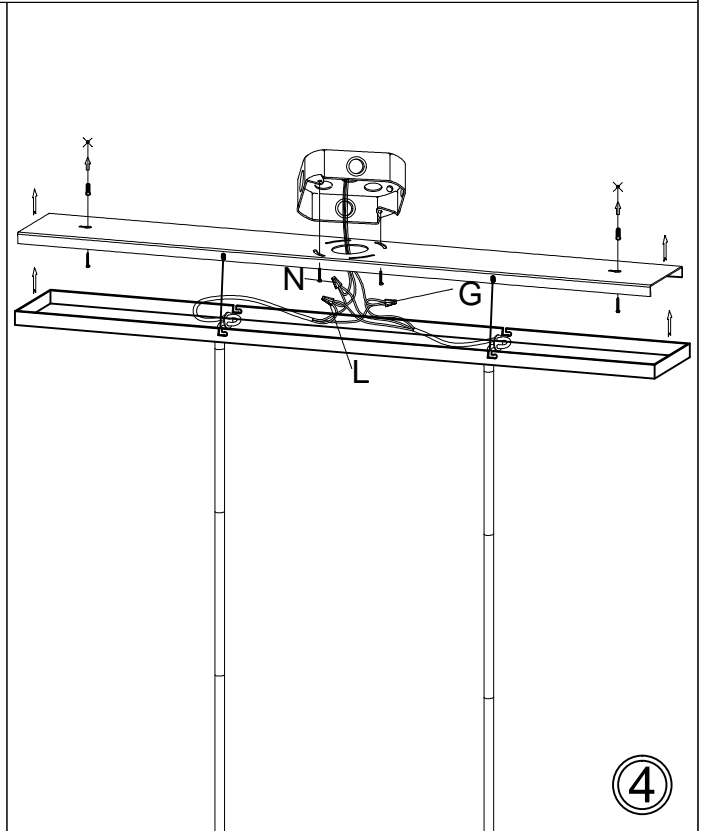

TRA-444HC

TRA-444HC

1401 Courtney Park Drive East, Mississauga, Ontario, Canada L5T 2E4
Tel: (905) 564-1262 Fax: (905) 564-1299 Email: dainolite@dainolite.ca Web: www.dainolite.ca