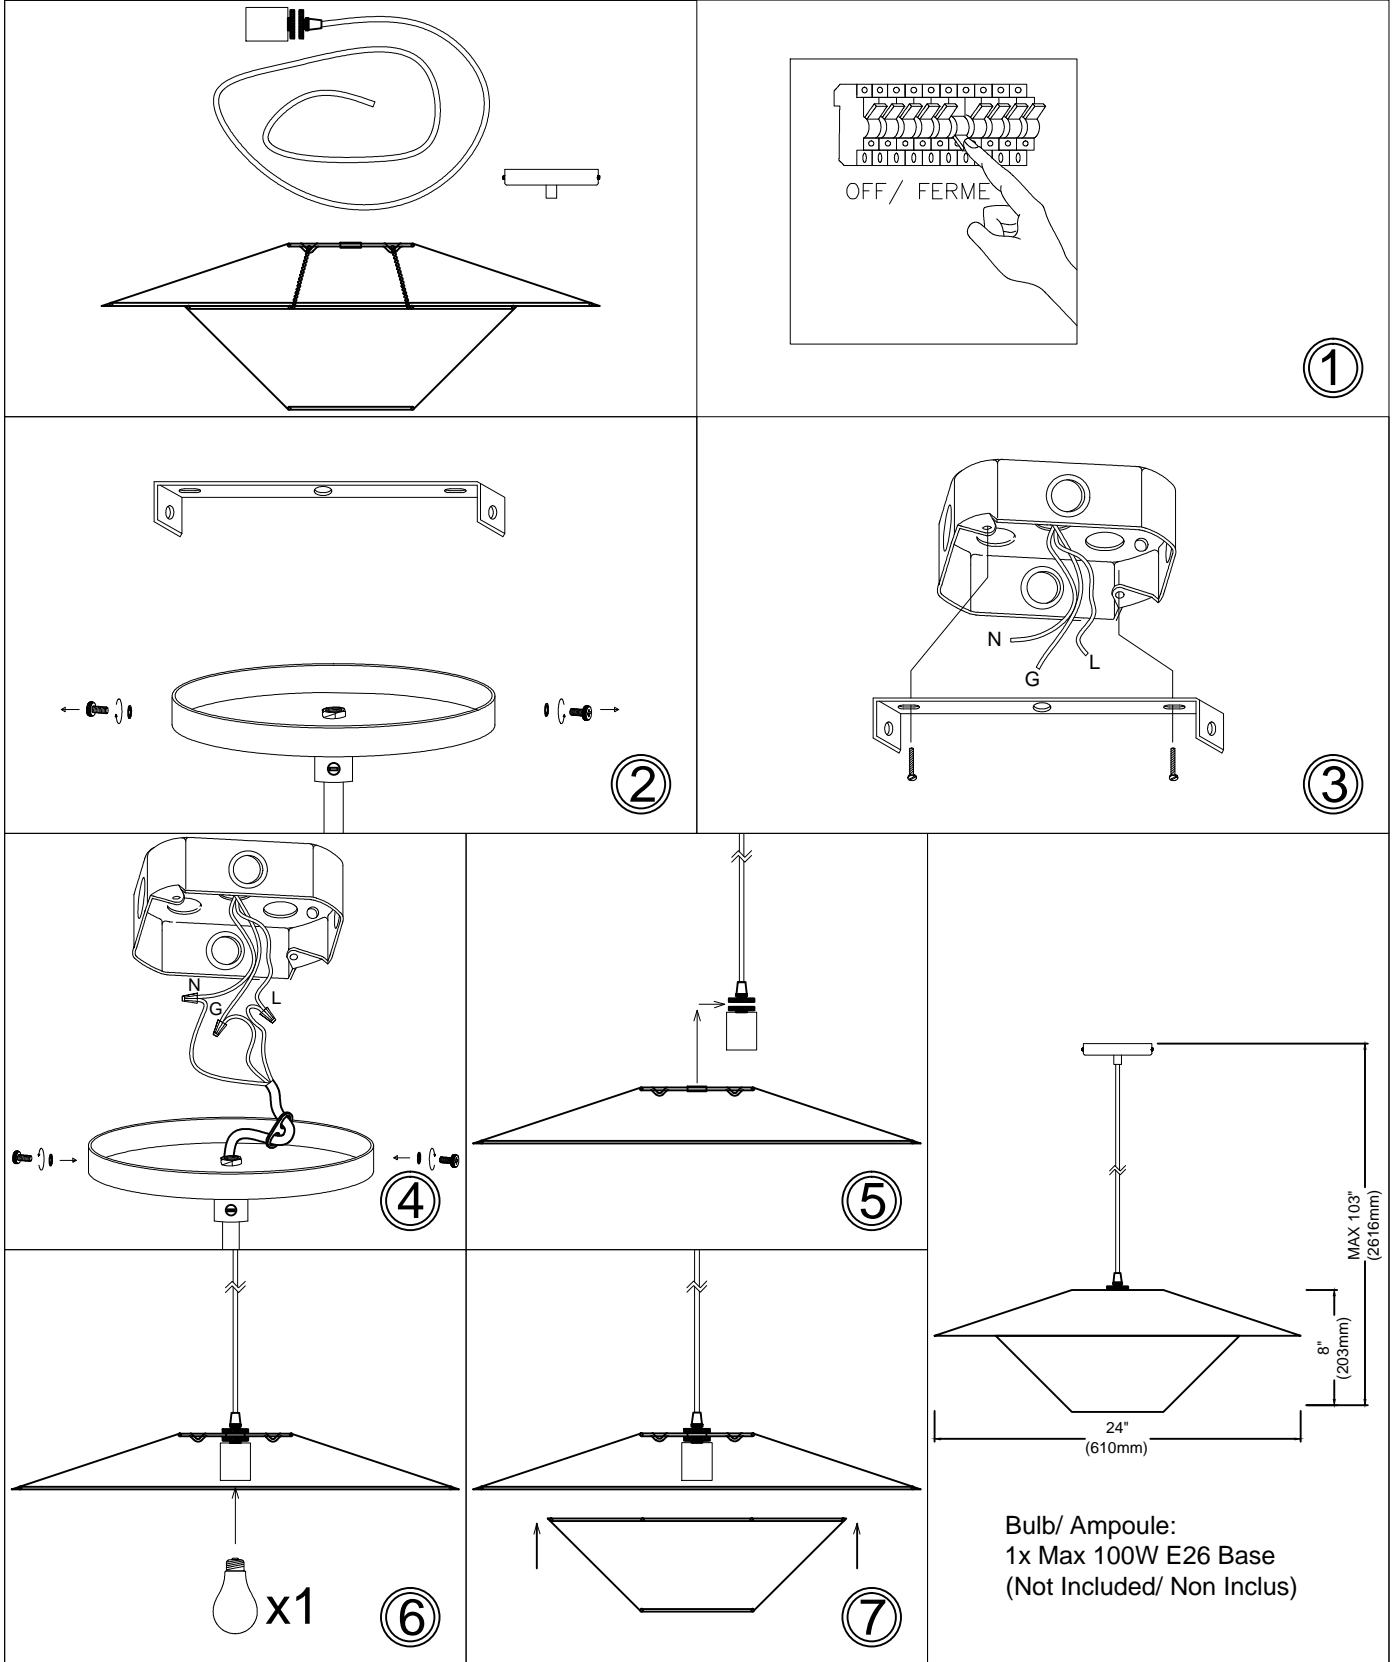

PSO-241P

1401 Courtney Park Drive East, Mississauga, Ontario, Canada L5T 2E4
Tel: (905) 564-1262 Fax: (905) 564-1299 Email: dainolite@dainolite.ca Web: www.dainolite.ca

02/2022