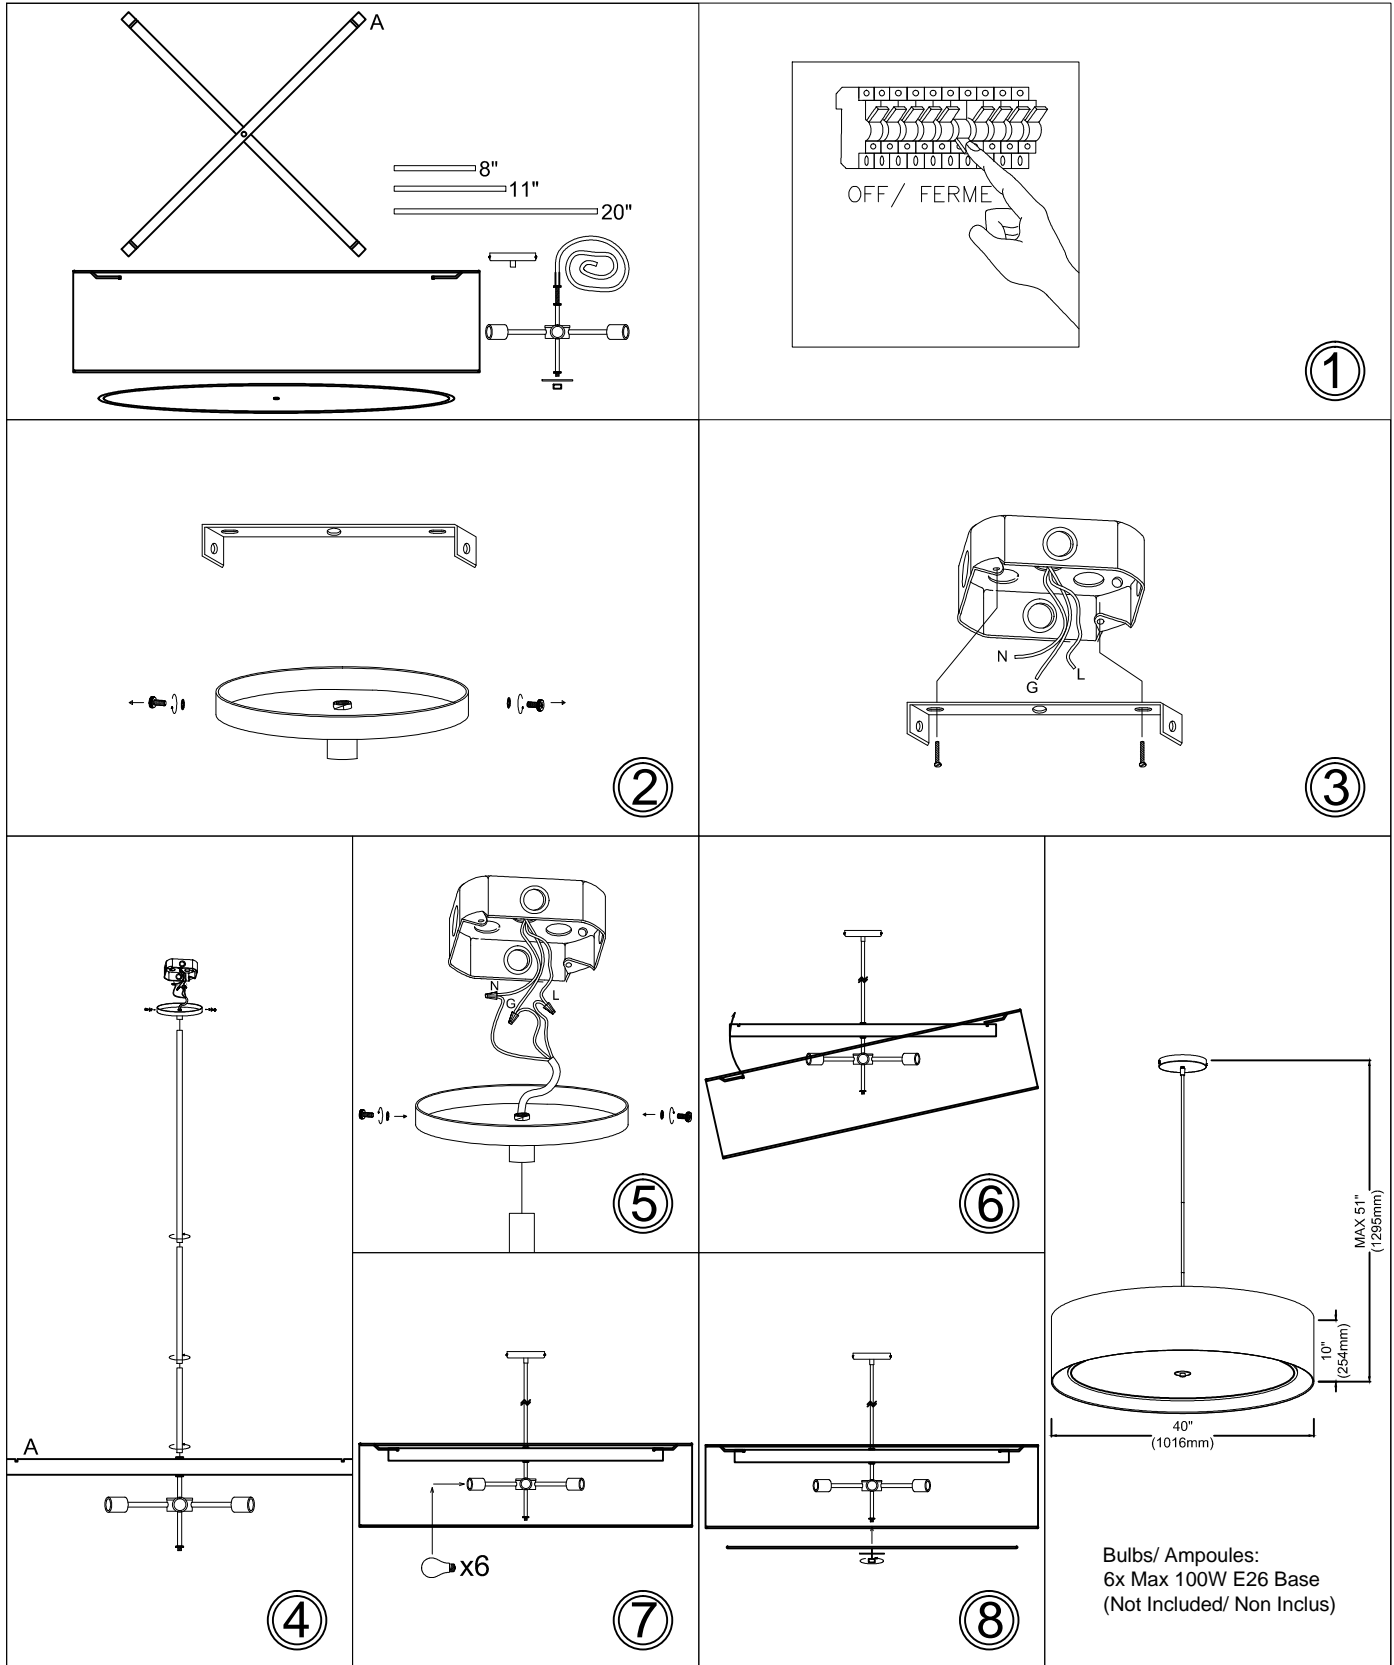

POR-406P-MB-WH

1401 Courtney Park Drive East, Mississauga, Ontario, Canada L5T 2E4
Tel: (905) 564-1262 Fax: (905) 564-1299 Email: dainolite@dainolite.ca Web: www.dainolite.ca

05/2023