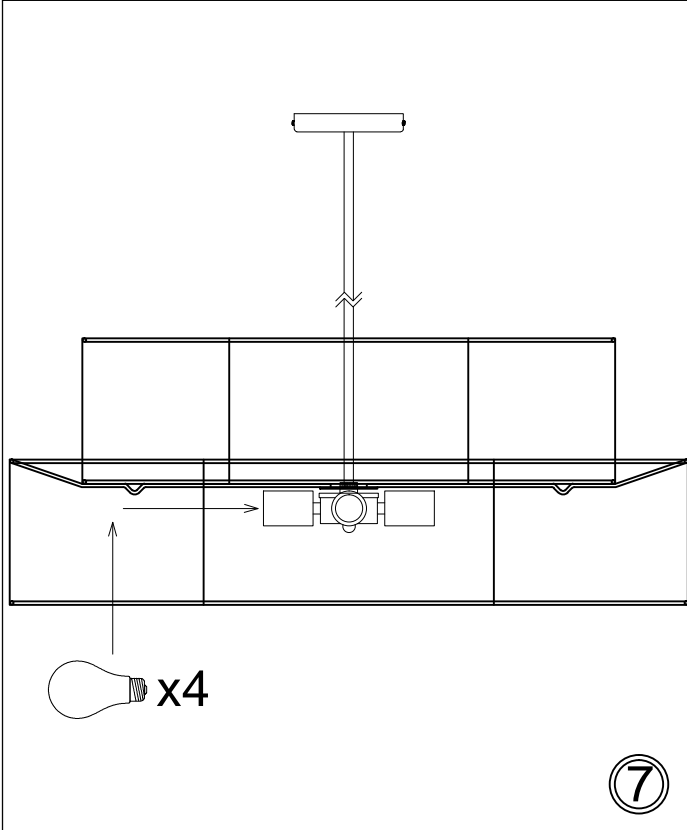

PLX-284C

1401 Courtney Park Drive East, Mississauga, Ontario, Canada L5T 2E4

Tel: (905) 564-1262 Fax: (905) 564-1299 Email: dainolite@dainolite.ca Web: www.dainolite.ca