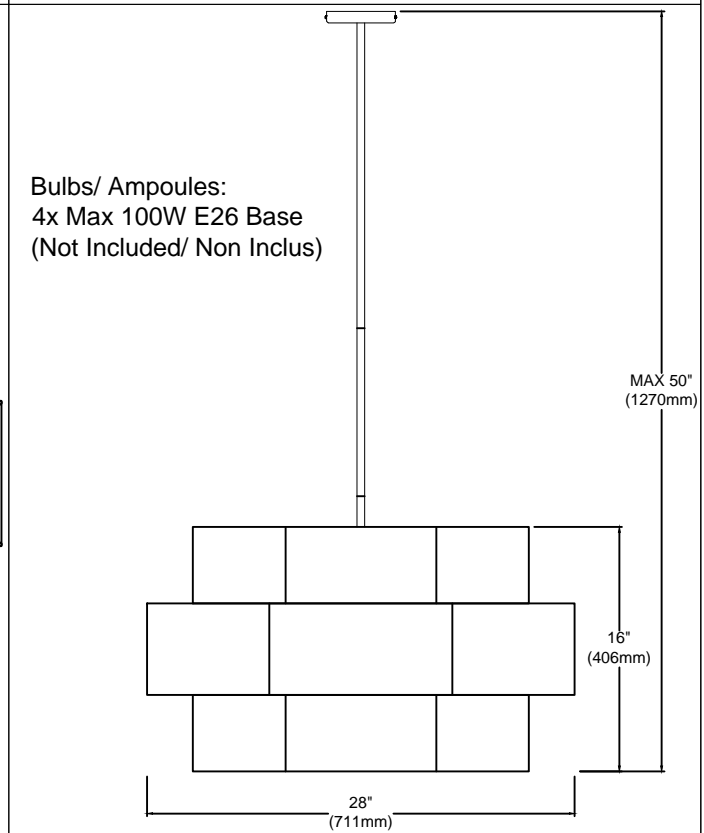

PLX-284C

1401 Courtney Park Drive East, Mississauga, Ontario, Canada L5T 2E4

Tel: (905) 564-1262 Fax: (905) 564-1299 Email: dainolite@dainolite.ca Web: www.dainolite.ca