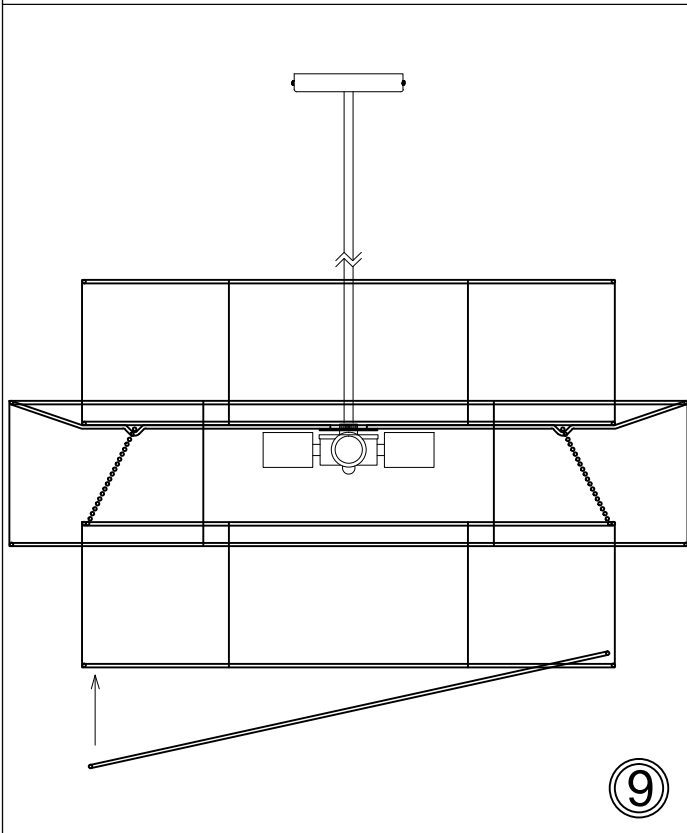

PLX-284C

1401 Courtney Park Drive East, Mississauga, Ontario, Canada L5T 2E4

Tel: (905) 564-1262 Fax: (905) 564-1299 Email: dainolite@dainolite.ca Web: www.dainolite.ca