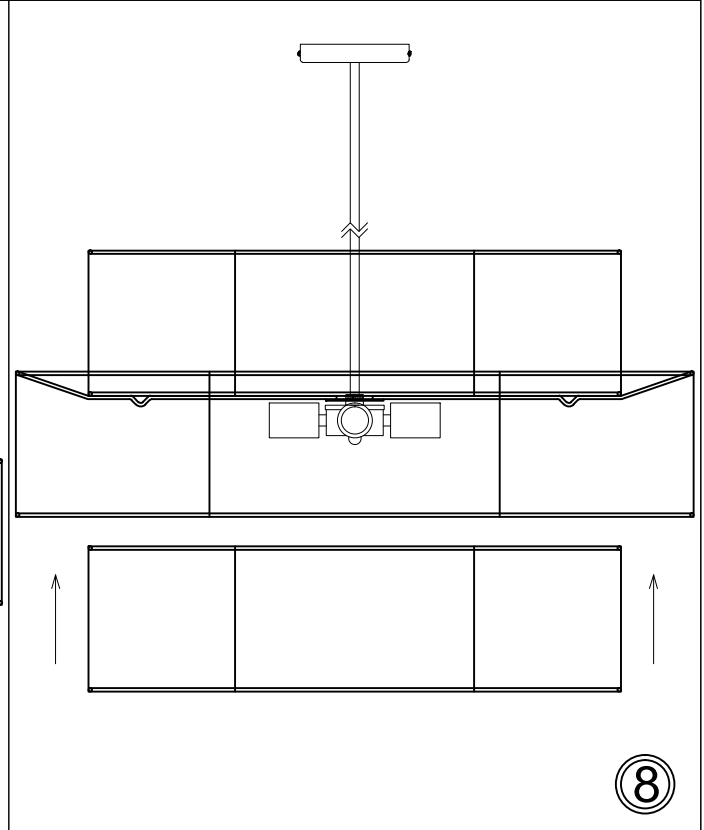

PLX-284C

1401 Courtney Park Drive East, Mississauga, Ontario, Canada L5T 2E4

Tel: (905) 564-1262 Fax: (905) 564-1299 Email: dainolite@dainolite.ca Web: www.dainolite.ca