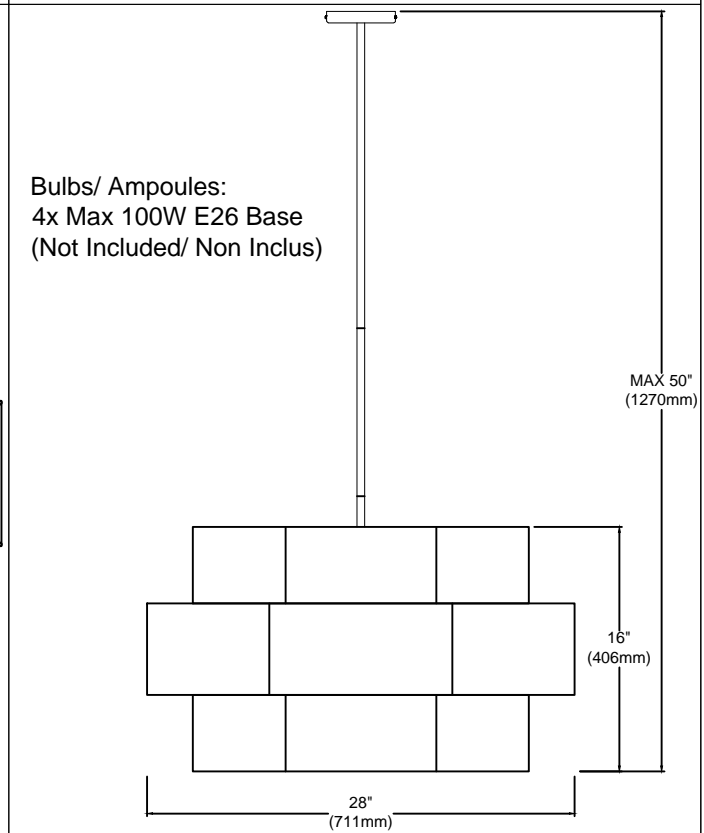

1401 Courtney Park Drive East, Mississauga, Ontario, Canada L5T 2E4

Tel: (905) 564-1262 Fax: (905) 564-1299 Email: dainolite@dainolite.ca Web: www.dainolite.ca

PLX-284C

1401 Courtney Park Drive East, Mississauga, Ontario, Canada L5T 2E4