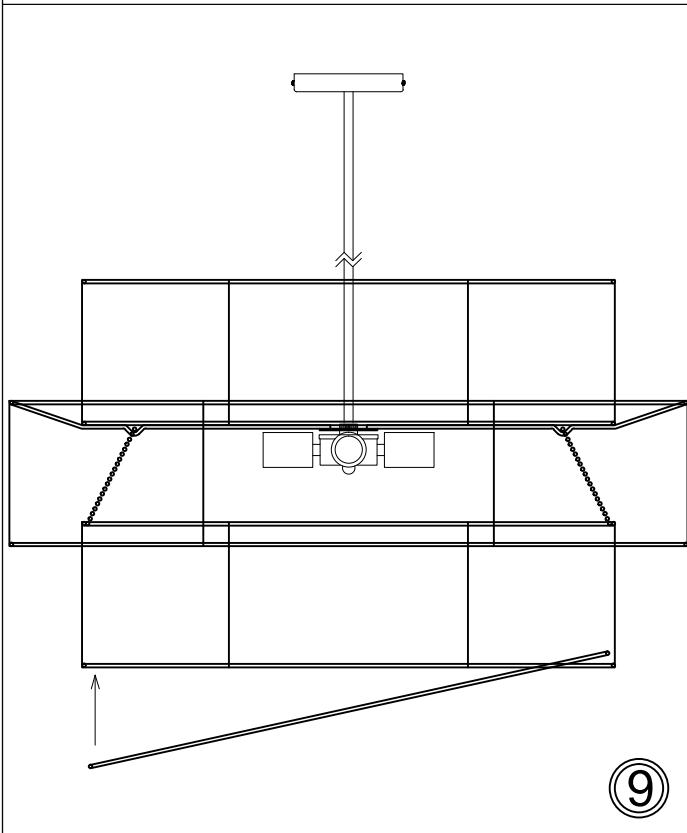

1401 Courtney Park Drive East, Mississauga, Ontario, Canada L5T 2E4

Tel: (905) 564-1262 Fax: (905) 564-1299 Email: dainolite@dainolite.ca Web: www.dainolite.ca

PLX-284C

1401 Courtney Park Drive East, Mississauga, Ontario, Canada L5T 2E4