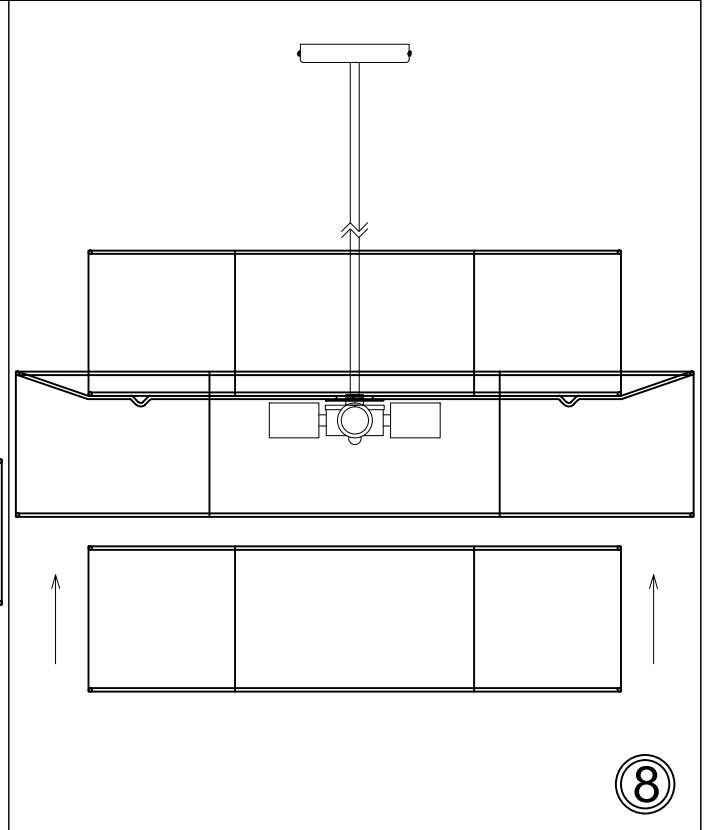

1401 Courtney Park Drive East, Mississauga, Ontario, Canada L5T 2E4

Tel: (905) 564-1262 Fax: (905) 564-1299 Email: dainolite@dainolite.ca Web: www.dainolite.ca

PLX-284C

1401 Courtney Park Drive East, Mississauga, Ontario, Canada L5T 2E4