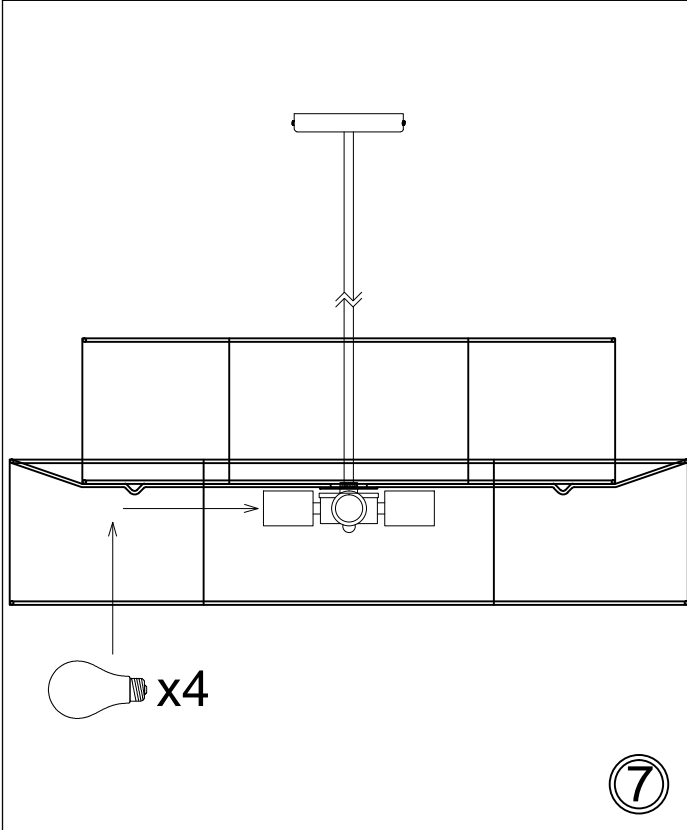

1401 Courtney Park Drive East, Mississauga, Ontario, Canada L5T 2E4

Tel: (905) 564-1262 Fax: (905) 564-1299 Email: dainolite@dainolite.ca Web: www.dainolite.ca

PLX-284C

1401 Courtney Park Drive East, Mississauga, Ontario, Canada L5T 2E4