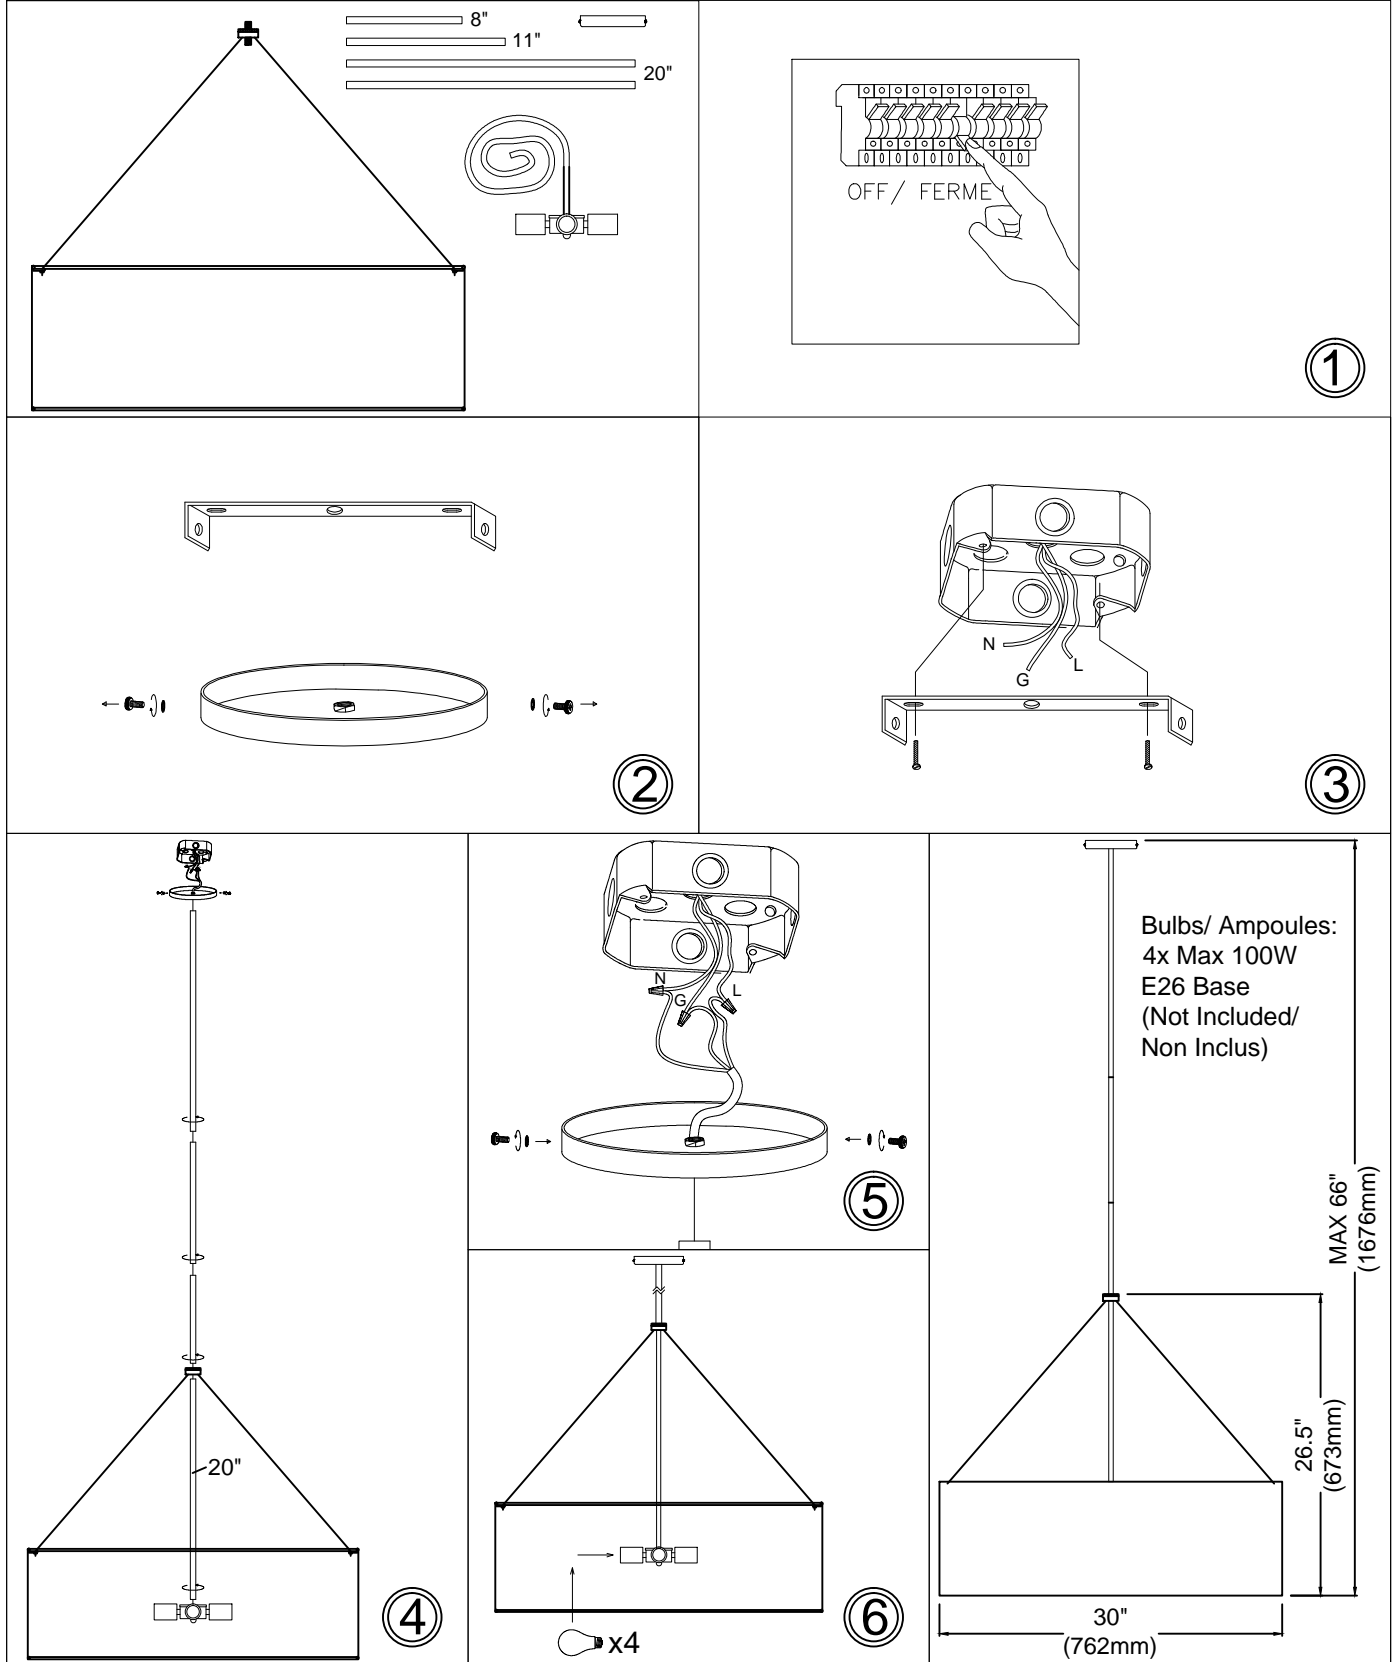

PLV-304C

1401 Courtney Park Drive East, Mississauga, Ontario, Canada L5T 2E4
Tel: (905) 564-1262 Fax: (905) 564-1299 Email: dainolite@dainolite.ca Web: www.dainolite.ca

03/2022