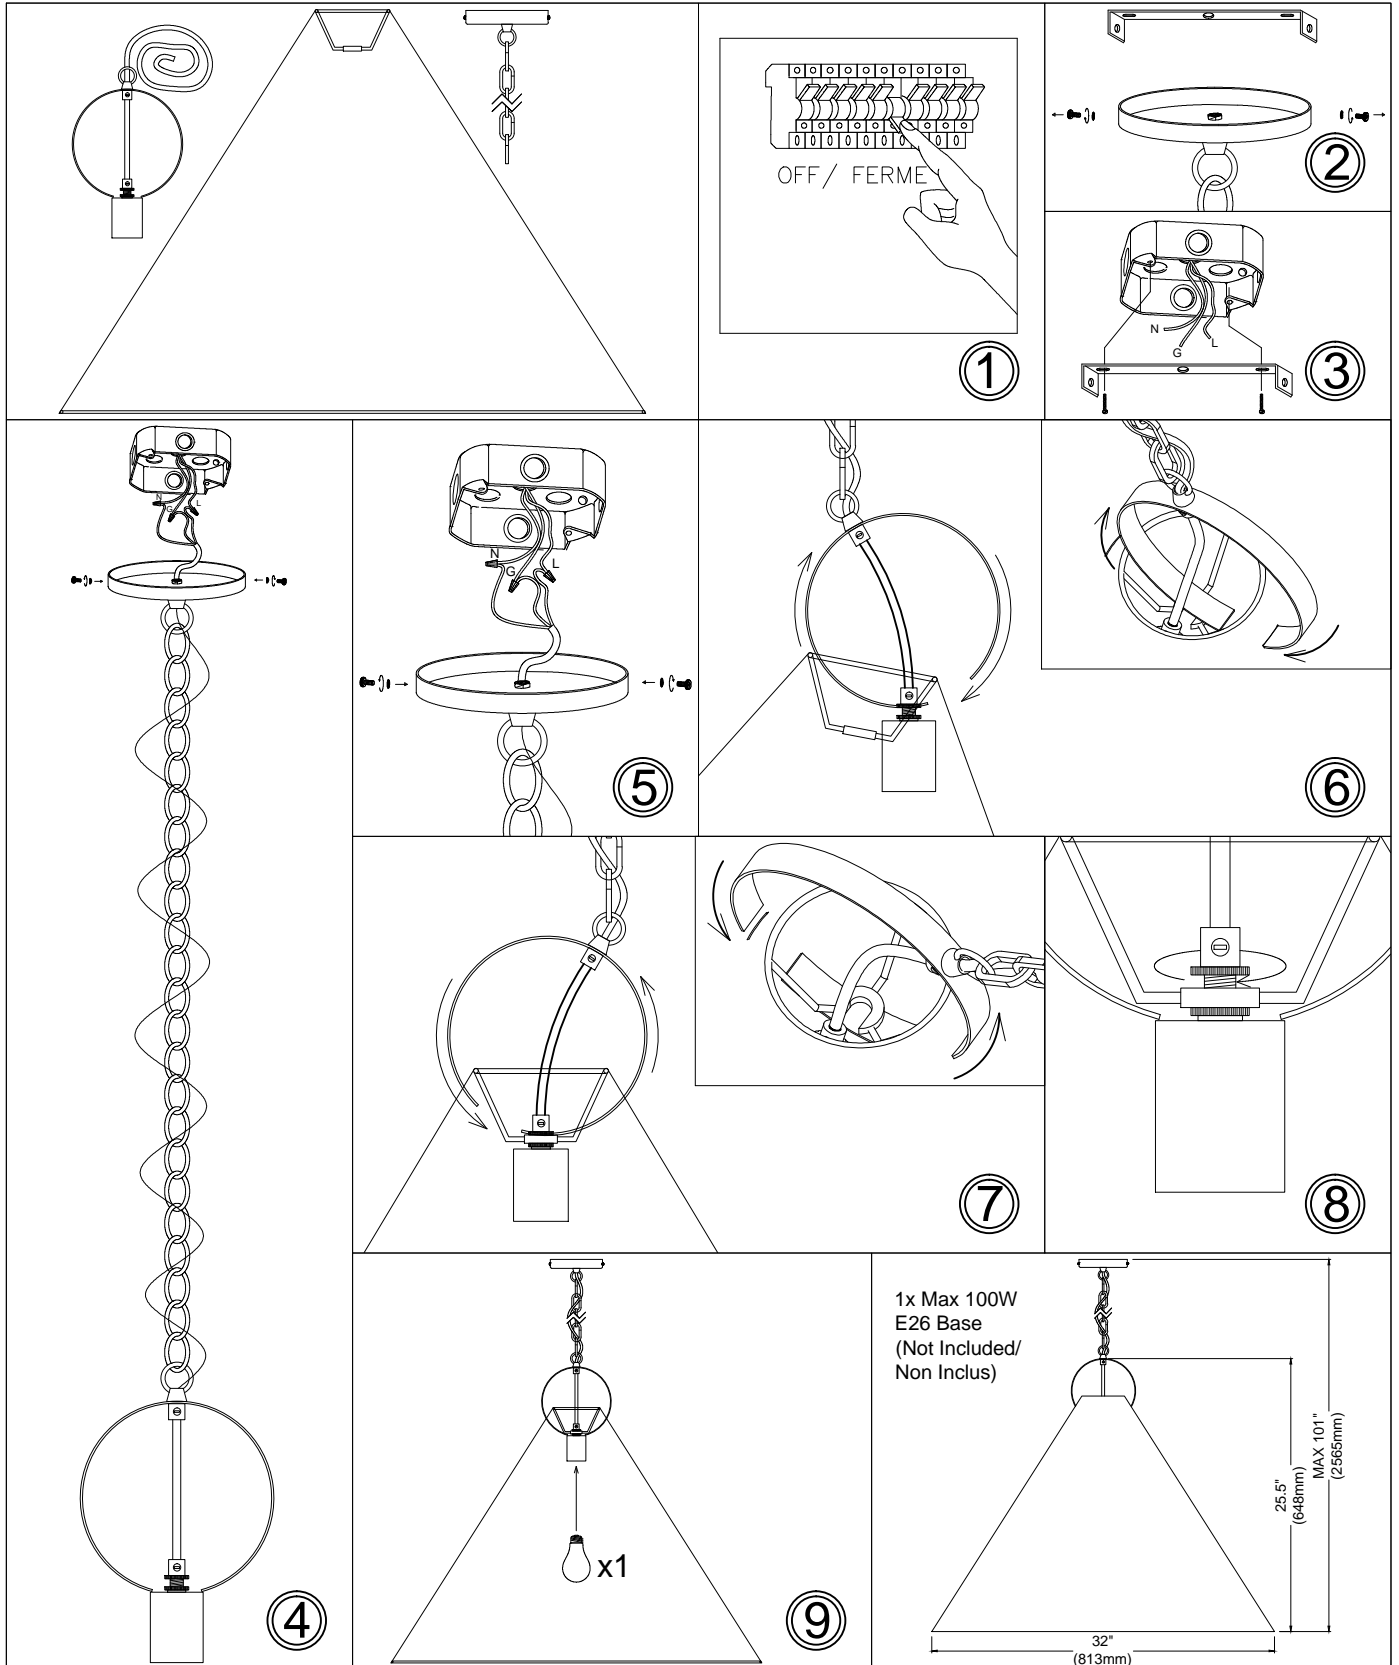

# PCN-321P

1401 Courtney Park Drive East, Mississauga, Ontario, Canada L5T 2E4  
Tel: (905) 564-1262 Fax: (905) 564-1299 Email: dainolite@dainolite.ca Web: www.dainolite.ca

02/2021