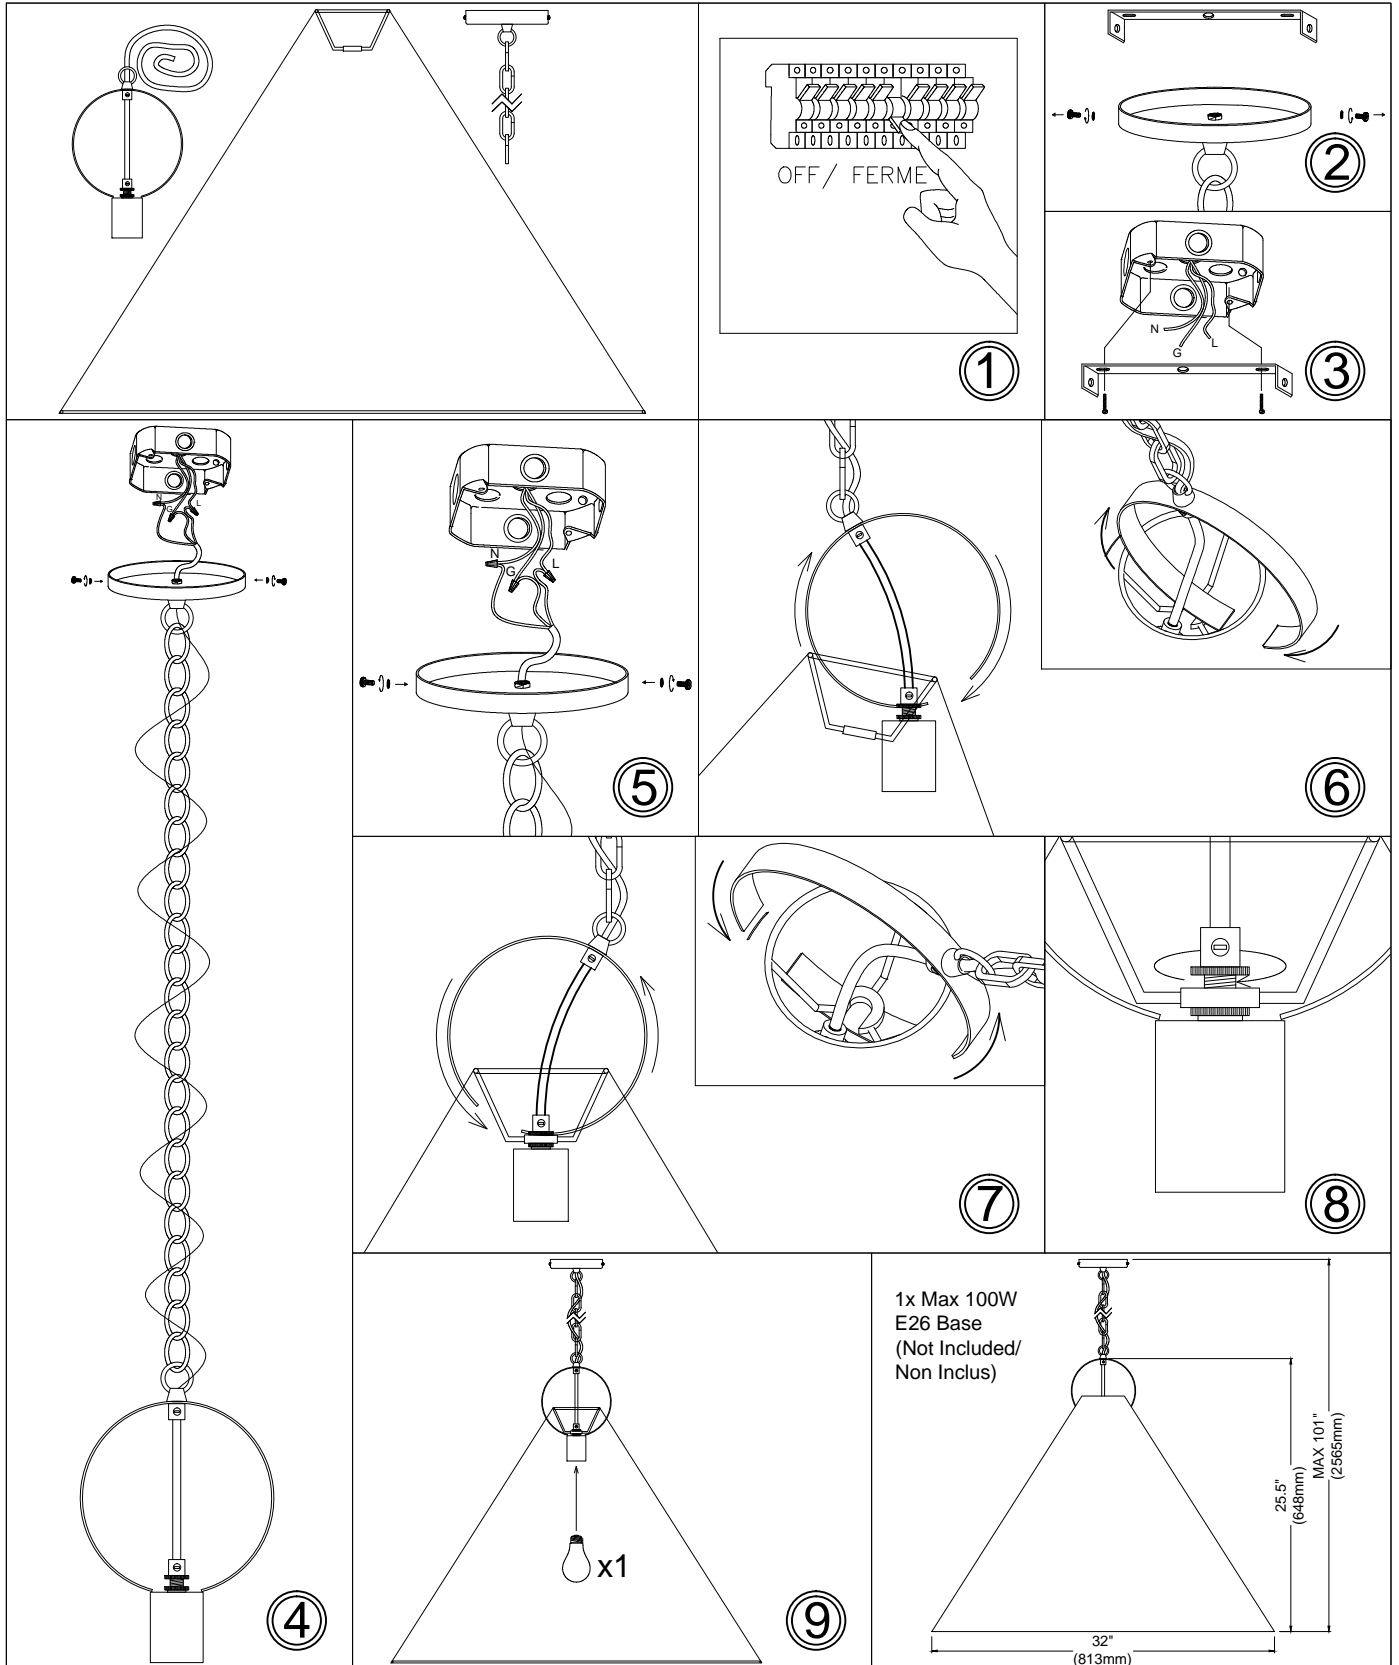

PCN-321P

1401 Courtney Park Drive East, Mississauga, Ontario, Canada L5T 2E4
Tel: (905) 564-1262 Fax: (905) 564-1299 Email: dainolite@dainolite.ca Web: www.dainolite.ca

02/2021