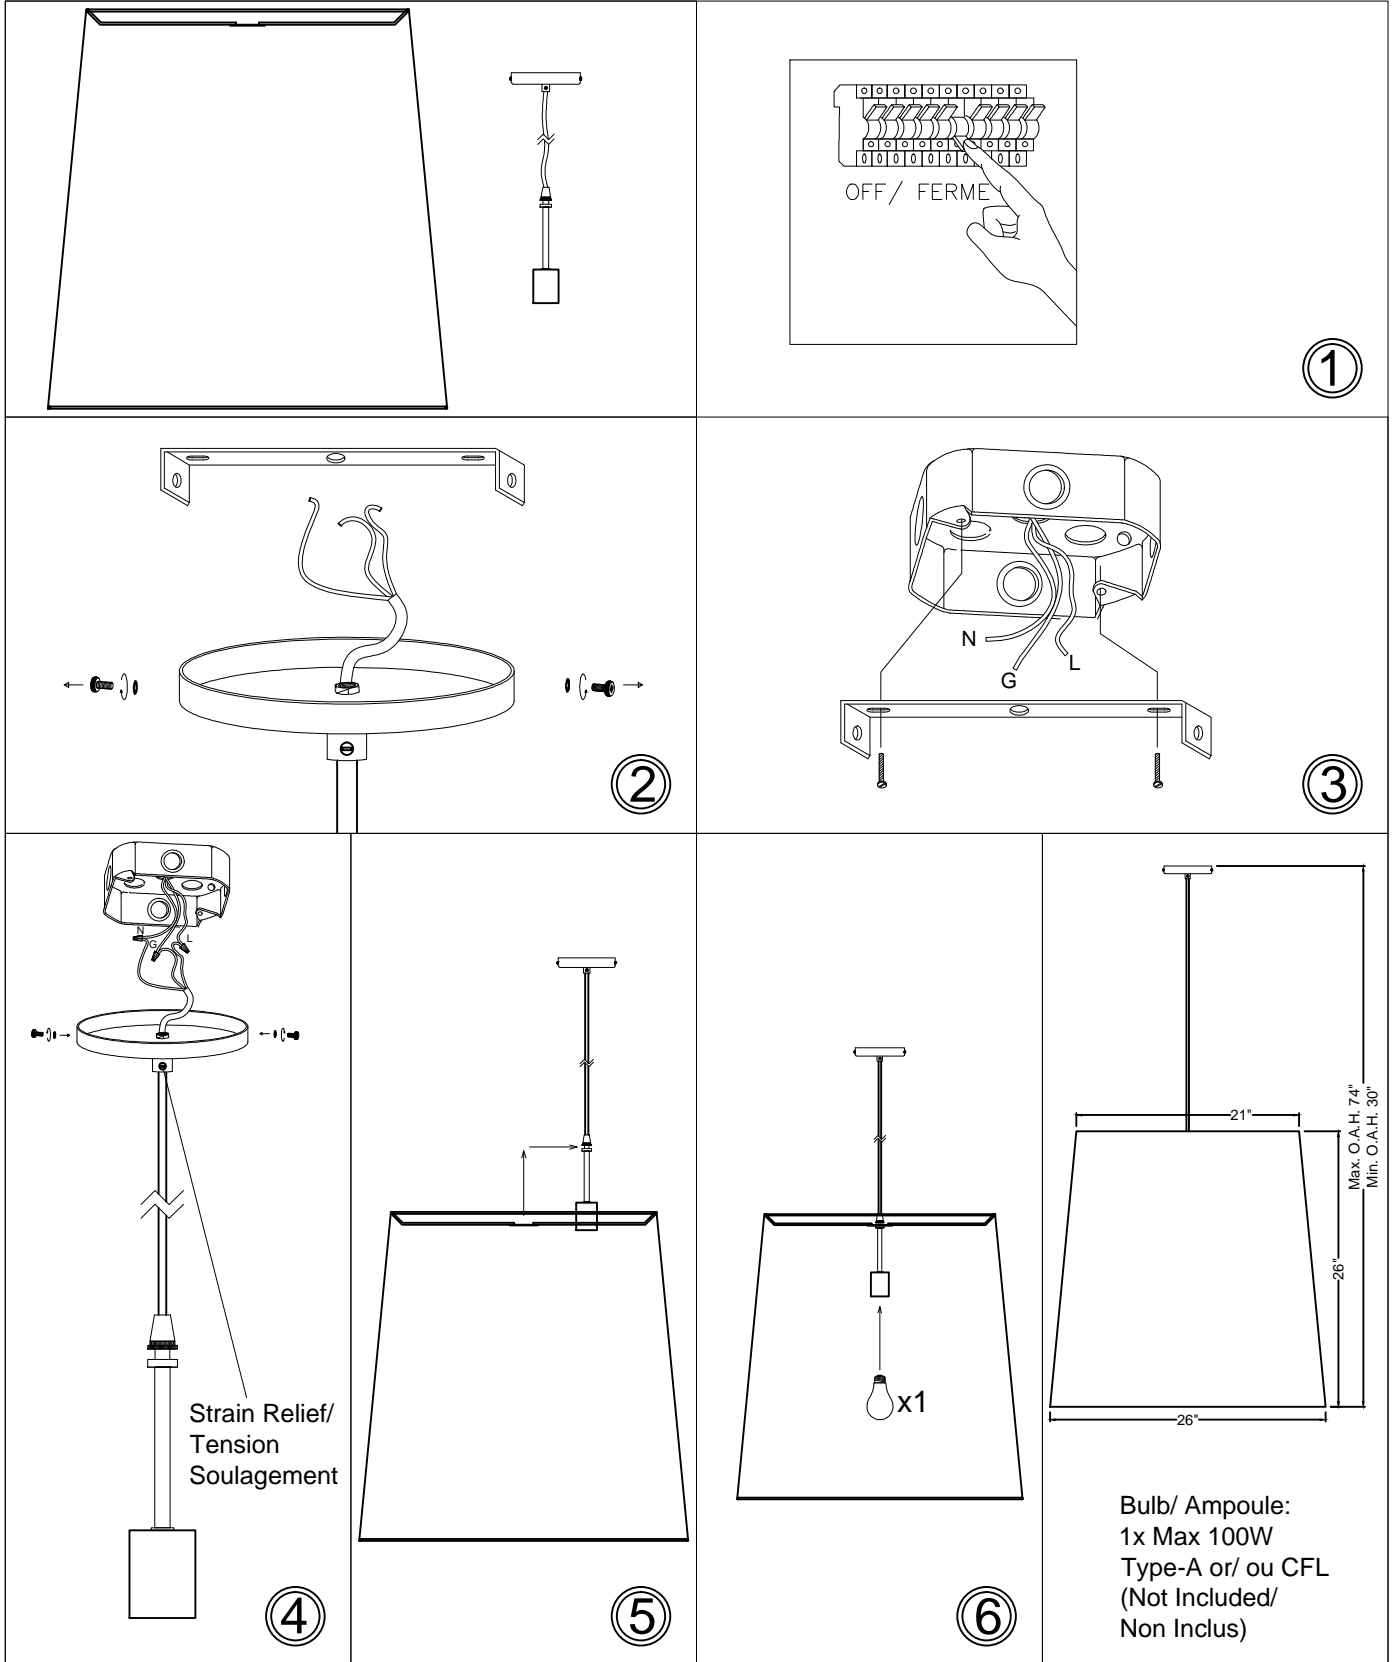

OD-L

1401 Courtney Park Drive East, Mississauga, Ontario, Canada L5T 2E4
Tel: (905) 564-1262 Fax: (905) 564-1299 Email: dainolite@dainolite.ca Web: www.dainolite.ca

03/2025