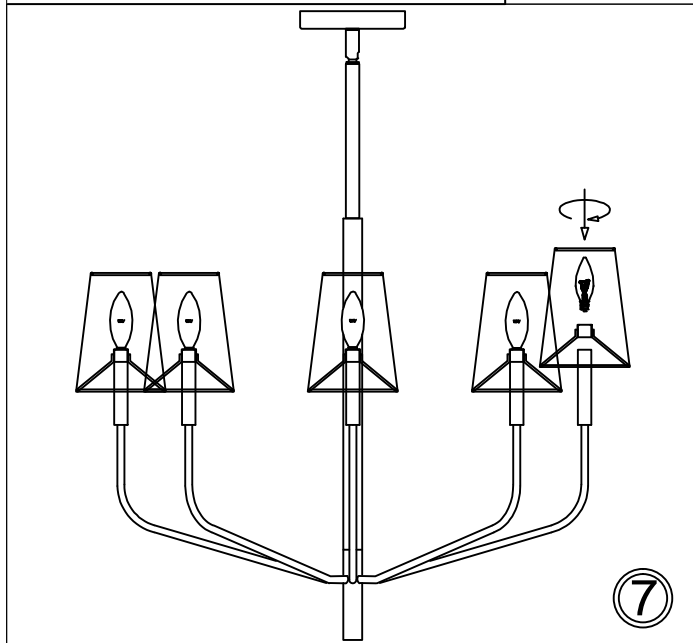

ELN-368C

1401 Courtney Park Drive East, Mississauga, Ontario, Canada L5T 2E4
 Tel: (905) 564-1262 Fax: (905) 564-1299 Email: dainolite@dainolite.ca Web: www.dainolite.ca