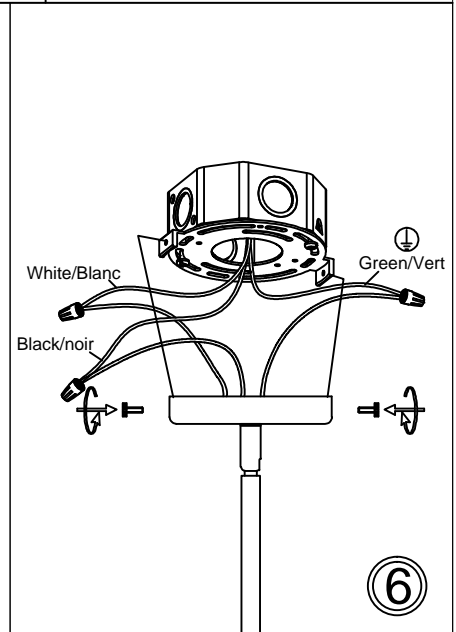

ELN-368C

1401 Courtney Park Drive East, Mississauga, Ontario, Canada L5T 2E4
 Tel: (905) 564-1262 Fax: (905) 564-1299 Email: dainolite@dainolite.ca Web: www.dainolite.ca