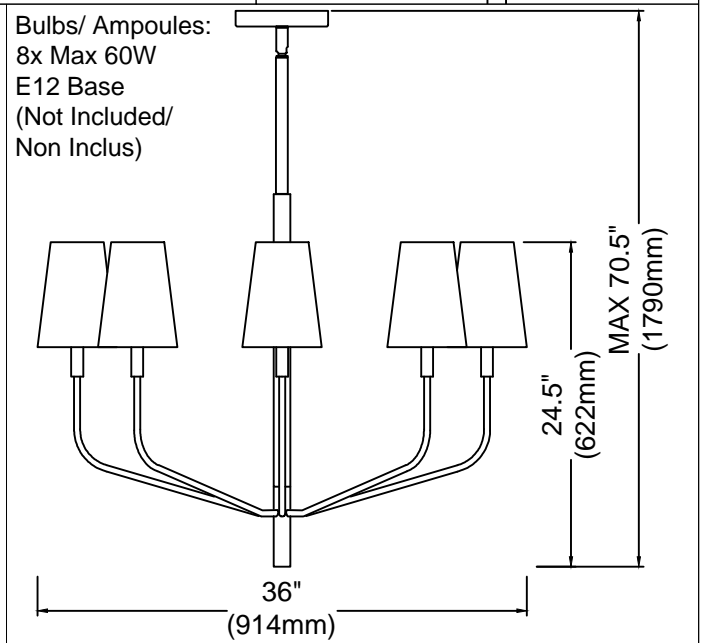

ELN-368C

1401 Courtney Park Drive East, Mississauga, Ontario, Canada L5T 2E4
 Tel: (905) 564-1262 Fax: (905) 564-1299 Email: dainolite@dainolite.ca Web: www.dainolite.ca