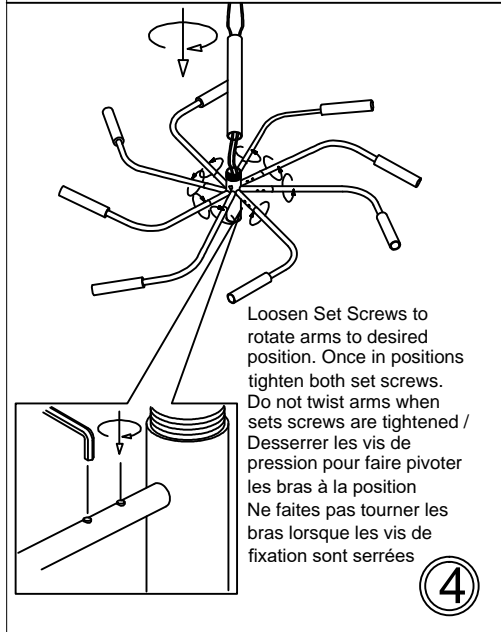

ELN-368C

1401 Courtney Park Drive East, Mississauga, Ontario, Canada L5T 2E4
 Tel: (905) 564-1262 Fax: (905) 564-1299 Email: dainolite@dainolite.ca Web: www.dainolite.ca