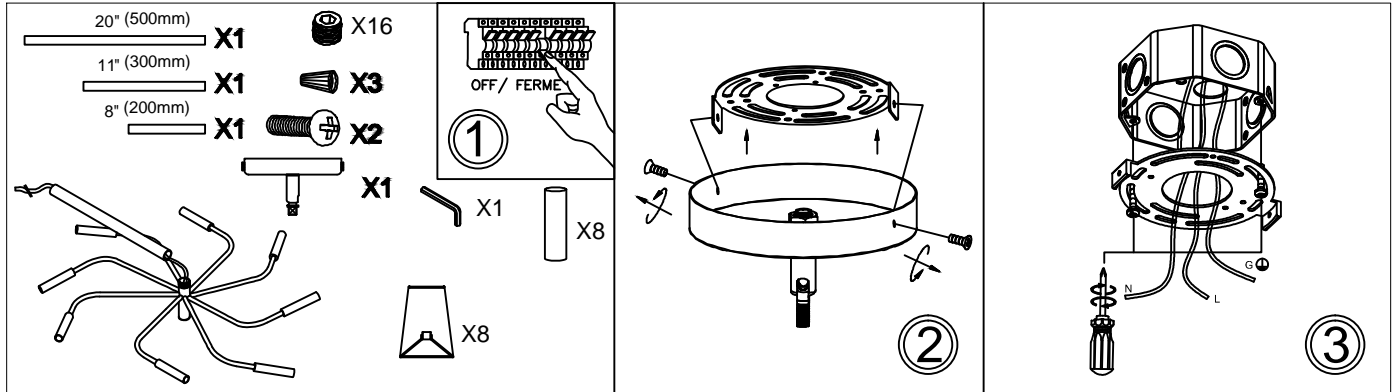

ELN-368C

1401 Courtney Park Drive East, Mississauga, Ontario, Canada L5T 2E4
 Tel: (905) 564-1262 Fax: (905) 564-1299 Email: dainolite@dainolite.ca Web: www.dainolite.ca