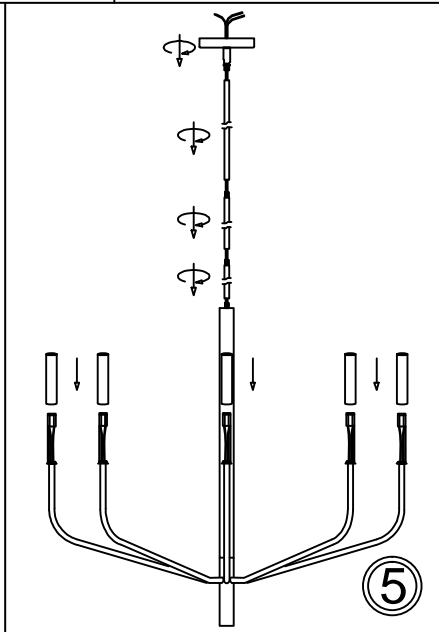

ELN-368C

1401 Courtney Park Drive East, Mississauga, Ontario, Canada L5T 2E4
 Tel: (905) 564-1262 Fax: (905) 564-1299 Email: dainolite@dainolite.ca Web: www.dainolite.ca