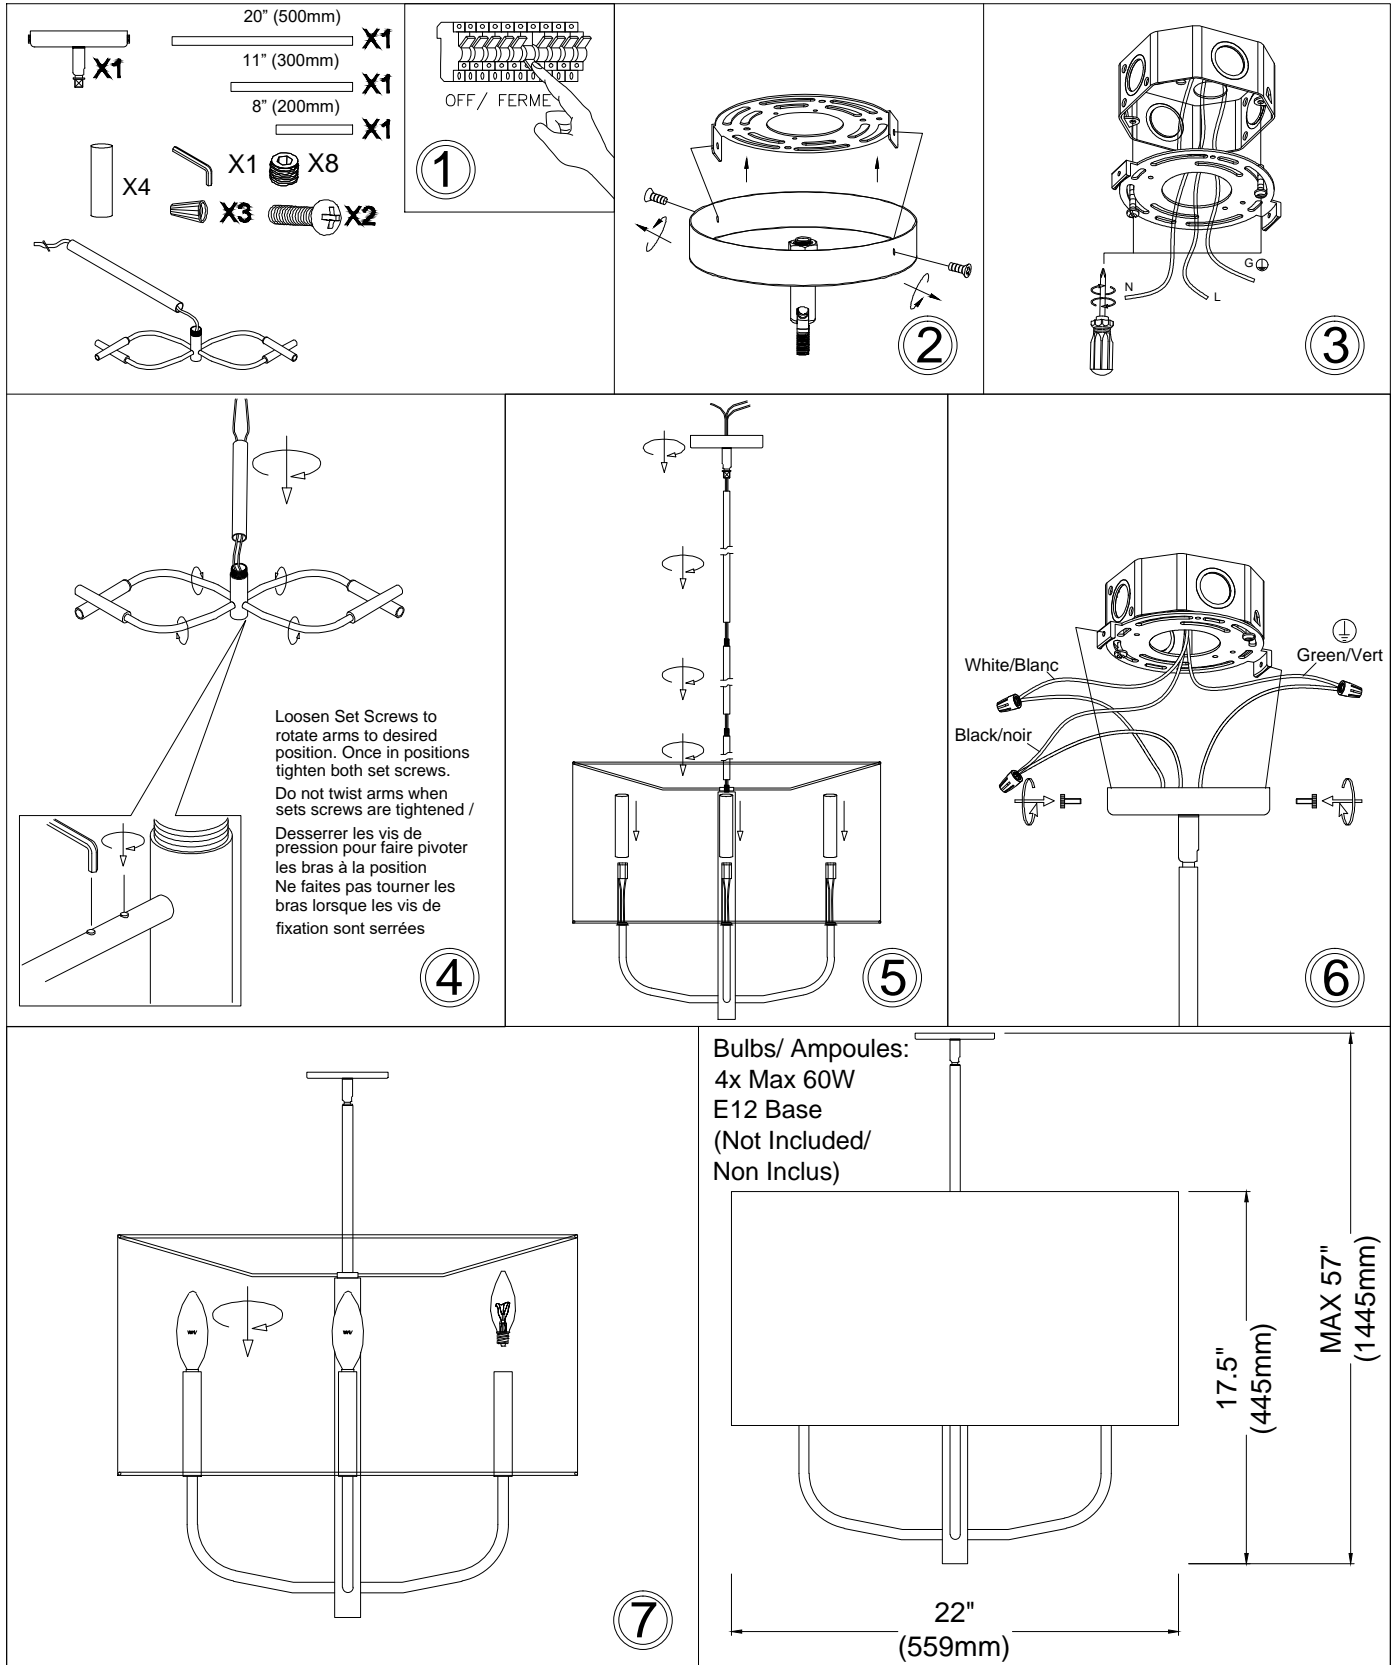

# ELN-224C

1401 Courtney Park Drive East, Mississauga, Ontario, Canada L5T 2E4  
 Tel: (905) 564-1262 Fax: (905) 564-1299 Email: dainolite@dainolite.ca Web: www.dainolite.ca

09/2022