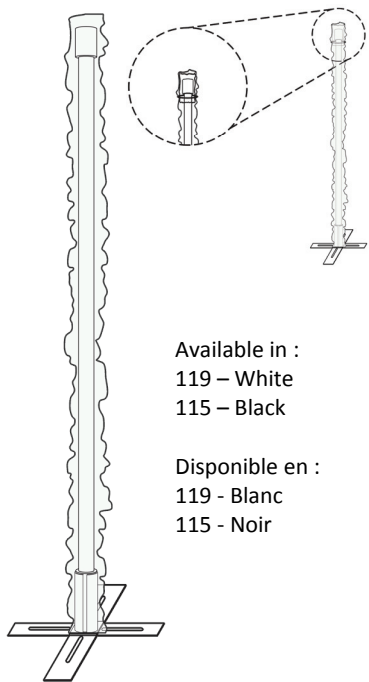

LE PAS UTILISE COMME ALLUME SABRE !

WARRANTY

This light comes with a 3 year warranty covering manufacturer's defects and workmanship.

- Warranty does not cover normal wear and tear nor improper maintenance or misuse or improper installation or natural disasters such as flood, fire, lightning or unauthorized repair or modifications.
- We reserve the rights to inspect all merchandise returned for warranty fulfillment.
- All returns must be accompanied by a receipt showing date of purchase.
- Freight must be paid both ways by customer.
- Warranty is valid only from date of original purchase.

GARANTIE

Le luminaire s'accompagne d'une garantie de 3 ans qui couvre les défauts de fabrication.

- La garantie ne couvre pas l'usure normale, l'entretien inadéquat, le mauvais usage, l'installation inadéquate, les réparations ou les modifications non autorisées, ainsi que les dégâts causés par un désastre naturel.
- Nous nous réservons le droit d'inspecter toute marchandise retournée pour la garantie.
- Tout retour doit comprendre un reçu où figure la date d'achat.
- Les frais de transport dans les deux sens sont payés par le client.
- La garantie n'est valide qu'à partir de la date de l'achat initial.

Available in :
119 – White
115 – Black

Disponible en :
119 - Blanc
115 - Noir

DSX-ORG-000

Decorative organza sleeve for any Dainostix.

Copyright © 2011