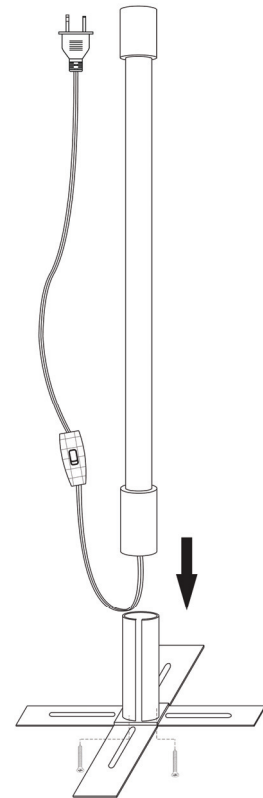

**DAINOSTIX** are intended for interior use only.  
 Light can be mounted on the wall or ceiling using clips supplied or placed in a base.  
 The light is a fluorescent tube and not designed to be dimmed. Using dimmer will void your warranty.  
 The fluorescent tube inside the colour plastic shield cannot be replaced!  
 This light is equipped with a quick start ballast so that 36W bulb comes on immediately after being switched on.  
 It does not flicker before lighting.

Les **DAINOSTIX** sont conçus uniquement pour l'usage intérieur. Le luminaire peut être fixé sur le mur ou le plafond à l'aide des clips présents ou placés sur une base. Il s'agit d'un tube fluorescent qui n'est pas conçu pour un éclairage tamisé. L'utilisation d'un gradateur annulera la garantie.  
 Il est impossible de remplacer le tube fluorescent protégé par la paroi de plastique! Le luminaire est équipé d'un ballast de 36W à départ rapide pour un allumage instantané : la lumière ne vacille pas.

### Wall or Ceiling mounting / Montage sur le mur ou le plafond

Available in these colours:

Black light  
 White  
 Yellow  
 Blue  
 Red  
 Kiwi  
 Orange  
 Pink

Disponible dans ces couleurs :

Lumière noire  
 Blanc  
 Jaune  
 Bleu  
 Rouge  
 Kiwi  
 Orange  
 Rose

### Floor Stand / Fixation au sol