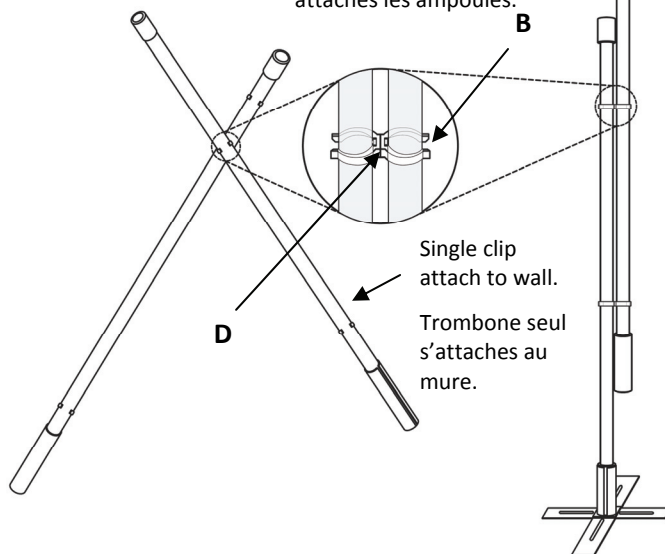

### **INSTRUCTIONS DE SÉCURITÉ IMPORTANTES**

Cette lampe portative est munie d'une fiche polarisée (une lame est plus large que l'autre). Cette fiche s'insère d'un seul sens dans la prise de courant. Si la fiche ne s'insère pas complètement, inverser la fiche. Si elle ne s'insère toujours pas, contacter un électricien qualifié. Ne jamais utiliser de corde d'extension à moins que la fiche s'y insère complètement. Il est important de respecter cette mesure de sécurité.

Available in :  
119 – White  
115 – Black

Disponible en :  
119 - Blanc  
115 - Noir

#### **DSTCLP-CR**

Joined clip attaches bulb to bulb.  
Trombone joint attaches les ampoules.

Single clip attach to wall.  
Trombone seul s'attache au mure.