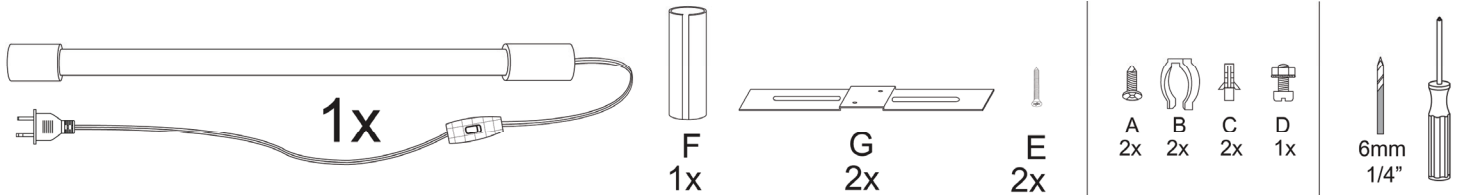

**DAINOSTIX** are intended for interior use only.  
 Light can be mounted on the wall or ceiling using clips supplied or placed in a base.  
 The light is a fluorescent tube and not designed to be dimmed. Using dimmer will void your warranty.  
 The fluorescent tube inside the colour plastic shield cannot be replaced!  
 This light is equipped with a quick start ballast so that 36W bulb comes on immediately after being switched on.  
 It does not flicker before lighting.

Les **DAINOSTIX** sont conçus uniquement pour l'usage intérieur. Le luminaire peut être fixé sur le mur ou le plafond à l'aide des clips présents ou placés sur une base. Il s'agit d'un tube fluorescent qui n'est pas conçu pour un éclairage tamisé. L'utilisation d'un gradateur annulera la garantie.  
 Il est impossible de remplacer le tube fluorescent protégé par la paroi de plastique! Le luminaire est équipé d'un ballast de 36W à départ rapide pour un allumage instantané : la lumière ne vacille pas.