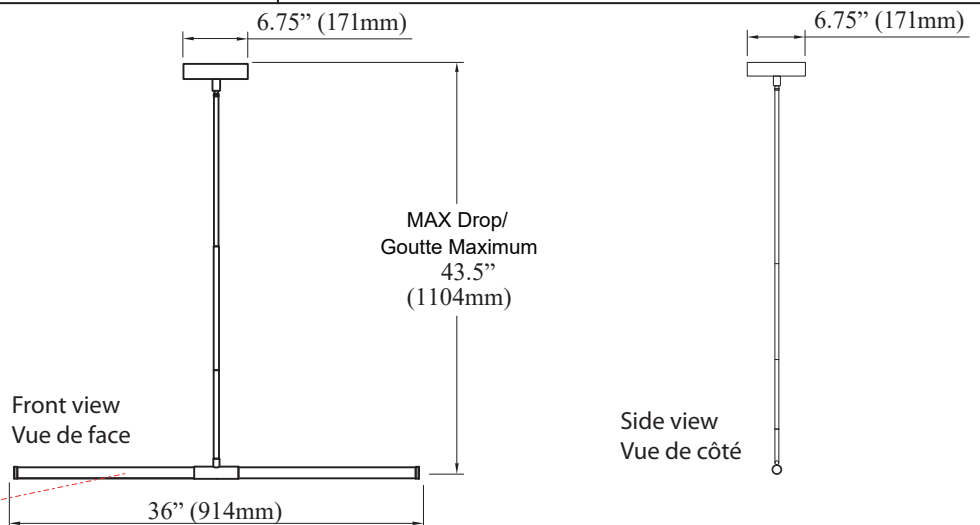

CVT-3620LEDHP

20W LED
3000K CRI 80+
1500 Initial Lumens
700 Delivered Lumens
Included/Inclus
Input:120V

Dimmable/Réglable
Compatible dimmers
listed next page/
Gradateurs compatibles
lisés page suivante

Replacement Acrylic #
CVT-DIFF16-AGB-WH (White Acrylic with Aged Brass Endcap / Acrylique blanc avec embout en laiton vieilli)
CVT-DIFF16-MB-WH (White Acrylic with Matte Black Endcap / Acrylique blanc avec embout noir mat)