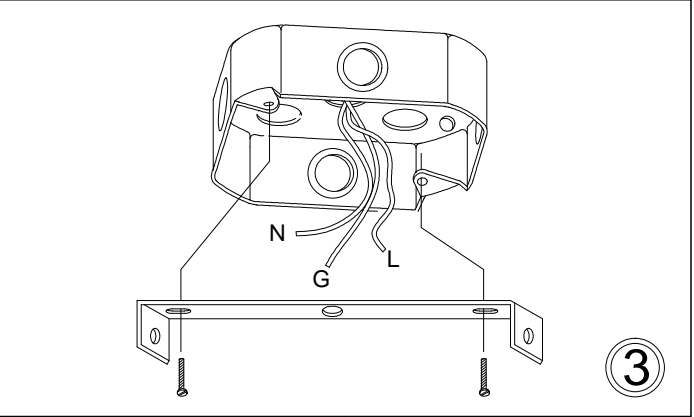

# CTN-121P

1401 Courtney Park Drive East, Mississauga, Ontario, Canada L5T 2E4  
Tel: (905) 564-1262 Fax: (905) 564-1299 Email: dainolite@dainolite.ca Web: www.dainolite.ca