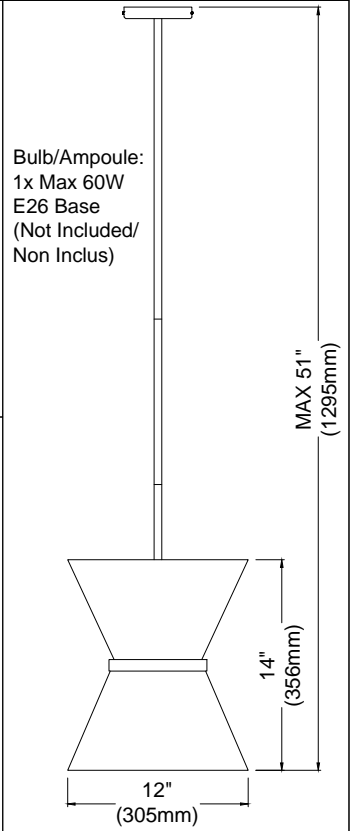

# CTN-121P

1401 Courtney Park Drive East, Mississauga, Ontario, Canada L5T 2E4  
Tel: (905) 564-1262 Fax: (905) 564-1299 Email: dainolite@dainolite.ca Web: www.dainolite.ca