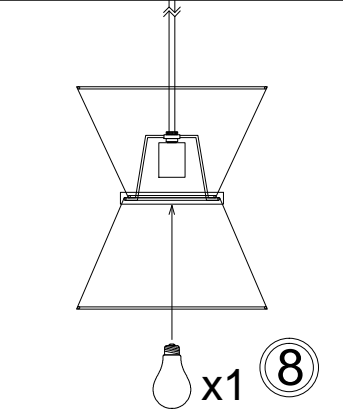

# CTN-121P

1401 Courtney Park Drive East, Mississauga, Ontario, Canada L5T 2E4  
Tel: (905) 564-1262 Fax: (905) 564-1299 Email: dainolite@dainolite.ca Web: www.dainolite.ca