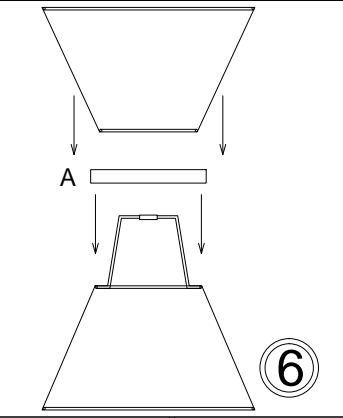

# CTN-121P

1401 Courtney Park Drive East, Mississauga, Ontario, Canada L5T 2E4  
Tel: (905) 564-1262 Fax: (905) 564-1299 Email: dainolite@dainolite.ca Web: www.dainolite.ca