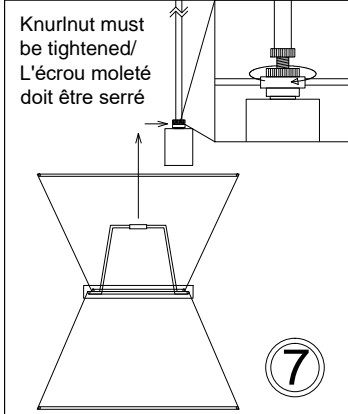

# CTN-121P

1401 Courtney Park Drive East, Mississauga, Ontario, Canada L5T 2E4  
Tel: (905) 564-1262 Fax: (905) 564-1299 Email: dainolite@dainolite.ca Web: www.dainolite.ca