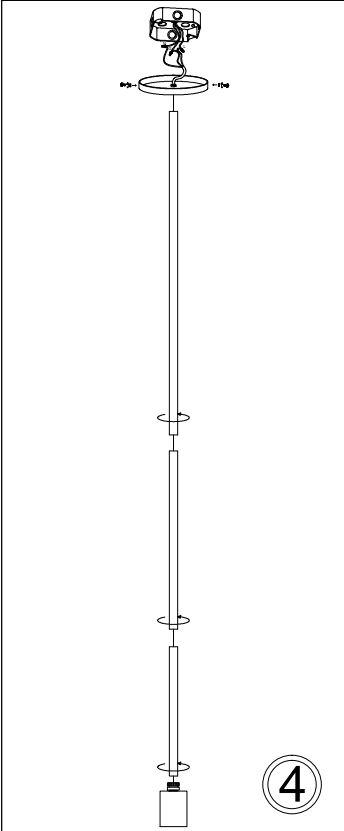

# CTN-121P

1401 Courtney Park Drive East, Mississauga, Ontario, Canada L5T 2E4  
Tel: (905) 564-1262 Fax: (905) 564-1299 Email: dainolite@dainolite.ca Web: www.dainolite.ca