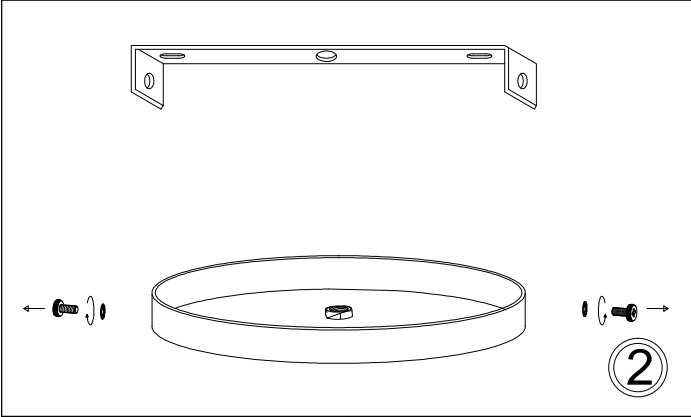

# CTN-121P

1401 Courtney Park Drive East, Mississauga, Ontario, Canada L5T 2E4  
Tel: (905) 564-1262 Fax: (905) 564-1299 Email: dainolite@dainolite.ca Web: www.dainolite.ca