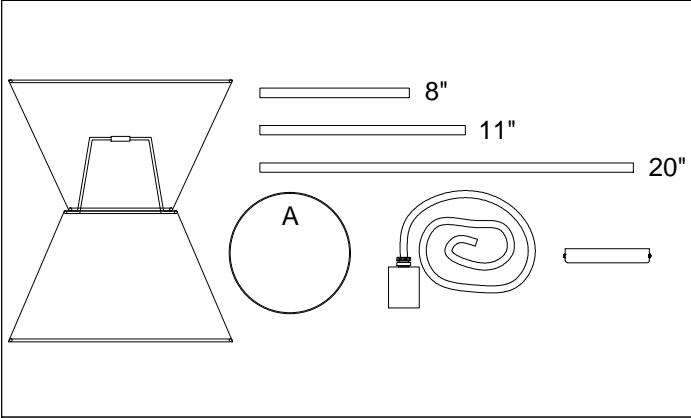

# CTN-121P

1401 Courtney Park Drive East, Mississauga, Ontario, Canada L5T 2E4  
Tel: (905) 564-1262 Fax: (905) 564-1299 Email: dainolite@dainolite.ca Web: www.dainolite.ca