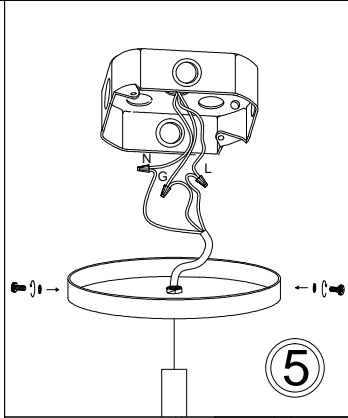

# CTN-121P

1401 Courtney Park Drive East, Mississauga, Ontario, Canada L5T 2E4  
Tel: (905) 564-1262 Fax: (905) 564-1299 Email: dainolite@dainolite.ca Web: www.dainolite.ca