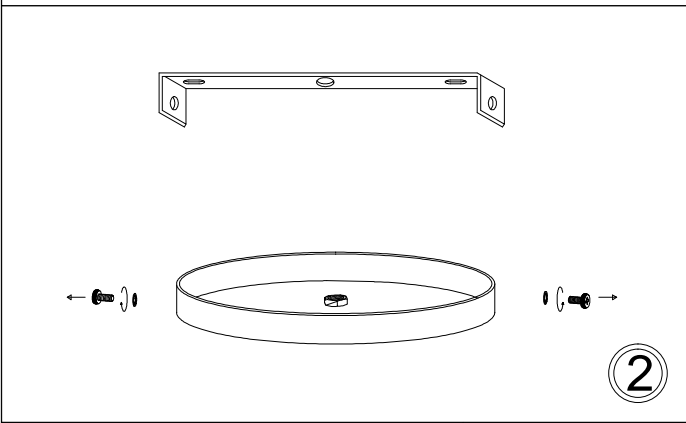

# CDO2-304C

1401 Courtney Park Drive East, Mississauga, Ontario, Canada L5T 2E4  
Tel: (905) 564-1262 Fax: (905) 564-1299 Email: dainolite@dainolite.ca Web: www.dainolite.ca

02/2022