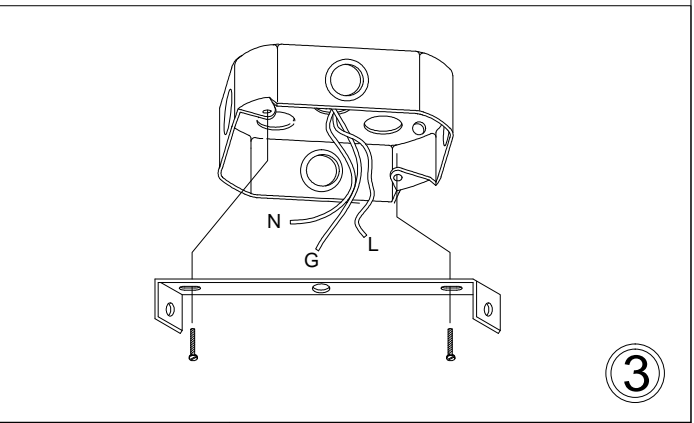

# CDO2-304C

1401 Courtney Park Drive East, Mississauga, Ontario, Canada L5T 2E4  
Tel: (905) 564-1262 Fax: (905) 564-1299 Email: dainolite@dainolite.ca Web: www.dainolite.ca

02/2022