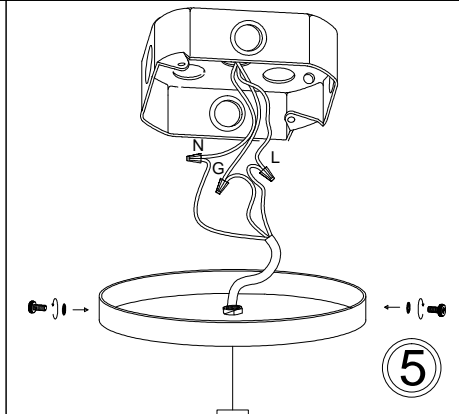

# CDO2-304C

1401 Courtney Park Drive East, Mississauga, Ontario, Canada L5T 2E4  
Tel: (905) 564-1262 Fax: (905) 564-1299 Email: dainolite@dainolite.ca Web: www.dainolite.ca

02/2022