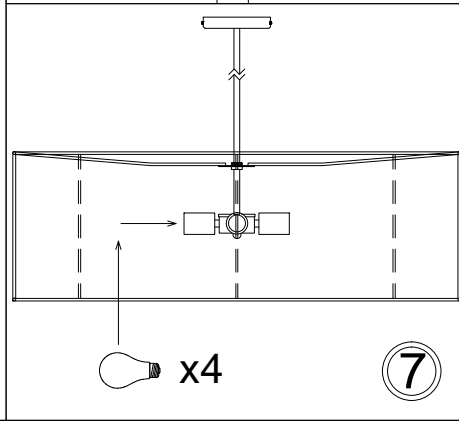

# CDO2-304C

1401 Courtney Park Drive East, Mississauga, Ontario, Canada L5T 2E4  
Tel: (905) 564-1262 Fax: (905) 564-1299 Email: dainolite@dainolite.ca Web: www.dainolite.ca

02/2022