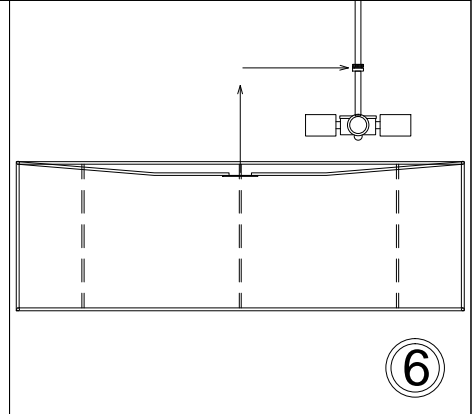

# CDO2-304C

1401 Courtney Park Drive East, Mississauga, Ontario, Canada L5T 2E4  
Tel: (905) 564-1262 Fax: (905) 564-1299 Email: dainolite@dainolite.ca Web: www.dainolite.ca

02/2022