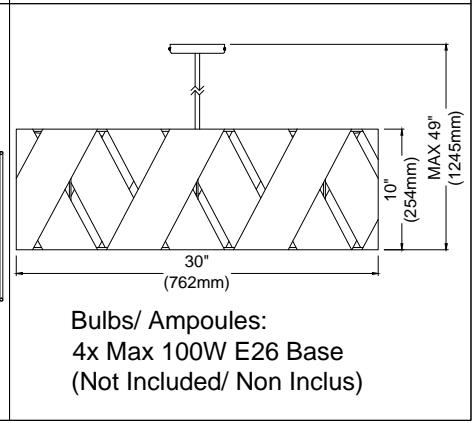

# CDO2-304C

1401 Courtney Park Drive East, Mississauga, Ontario, Canada L5T 2E4  
Tel: (905) 564-1262 Fax: (905) 564-1299 Email: dainolite@dainolite.ca Web: www.dainolite.ca

02/2022