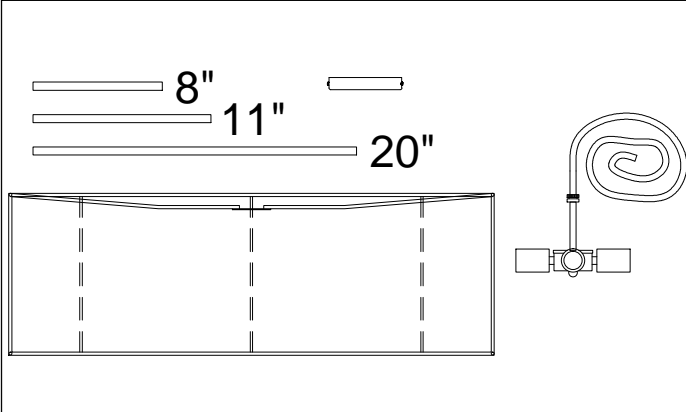

# CDO2-304C

1401 Courtney Park Drive East, Mississauga, Ontario, Canada L5T 2E4  
Tel: (905) 564-1262 Fax: (905) 564-1299 Email: dainolite@dainolite.ca Web: www.dainolite.ca

02/2022