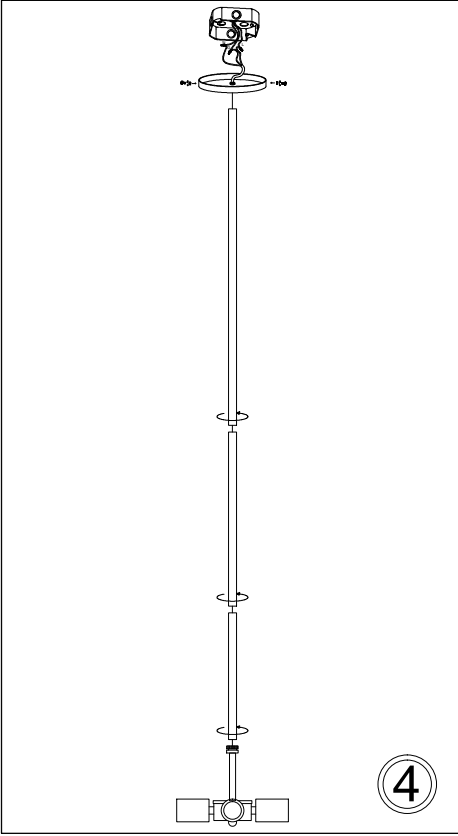

# CDO2-304C

1401 Courtney Park Drive East, Mississauga, Ontario, Canada L5T 2E4  
Tel: (905) 564-1262 Fax: (905) 564-1299 Email: dainolite@dainolite.ca Web: www.dainolite.ca

02/2022