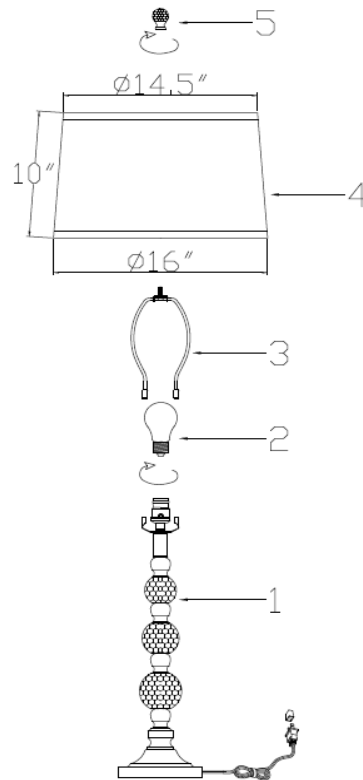

MODEL# C33T-PC

BULB / AMPOULE

1 x max. 150W A type, Trilite
not included
(non inclus)

Do not use shade smaller than shown
in this drawing.

Ne pas utiliser d'abat-jour plus petit que
ce qui est montré sur le dessin

IMPORTANT SAFETY INSTRUCTIONS

This portable lamp has a polarized plug (one prong is wider than the other.) This plug will only fit in a polarized outlet one way. If the plug does not fit fully in the outlet reverse the plug. If it still does not fit contact a qualified electrician. Never use with an extension cord unless the plug can be fully inserted. Please do not defeat this safety feature.

INSTRUCTIONS IMPORTANTES

Cette lampe portable est munie d'une fiche polarisée (une lame est plus large que l'autre). Cette fiche s'insère d'un seul sens dans la prise de courant. Si la fiche ne s'insère pas complètement, inverser la fiche. Si elle ne s'insère pas encore, contacter un électricien qualifié. Ne jamais utiliser une corde d'extension à moins que la fiche s'y insère complètement. Il est important de respecter cette mesure de sécurité.