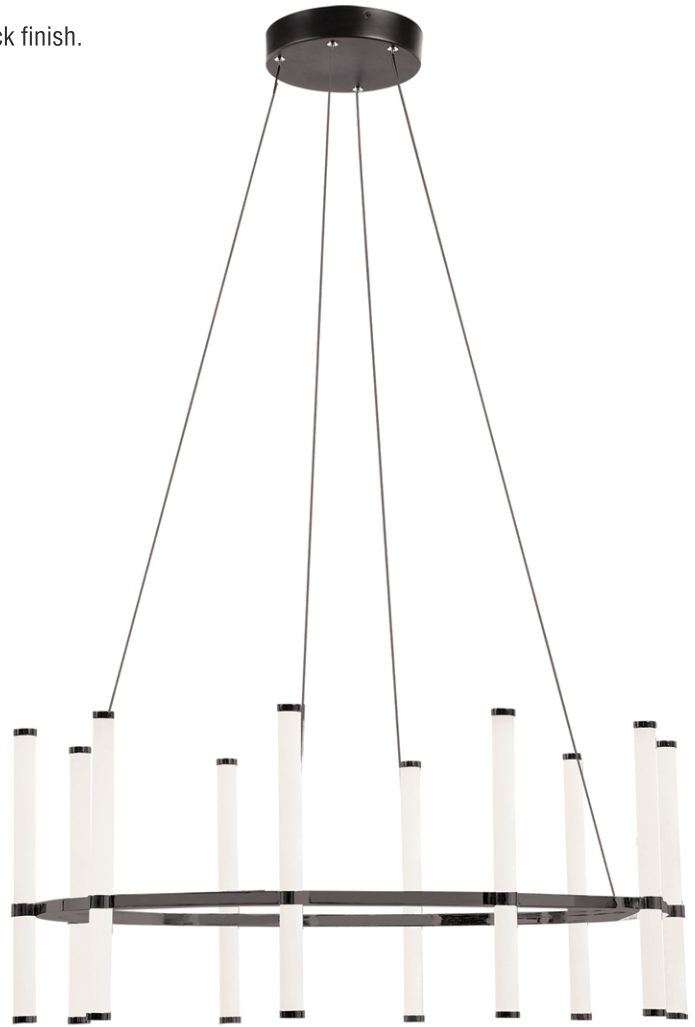

# CORVETTE

Matte Black finish.

CVT-2436C-MB

CVT-3260C-MB

CVT-4824LEDHP-MB

Item No.	Dimensions	No. of Bulbs	Bulb Type	Max. Wattage	CRI	Color Temperature	Lumens
CVT-2436C-MB	13.75"H x 24"W x 24"D - 3 lbs.	1	LED	36W	80+	3000K	2520
CVT-3260C-MB	15.75"H x 32"W x 32"D - 7 lbs.	1	LED	60W	80+	3000K	4200
CVT-4824LEDHP-MB	5.25"H x 48"W x 1.25"D - 6 lbs	1	LED	24W	80+	3000K	1680

**HARDWIRED**

**DIMMABLE**

**CABLE / CORD**

6 feet  
Excluding  
CVT-4824LEDHP

**FRACTIONAL RODS**

CVT-4824LEDHP  
only

**SLOPED CEILING ADAPTABLE**

**HEIGHT ADJUSTABLE**