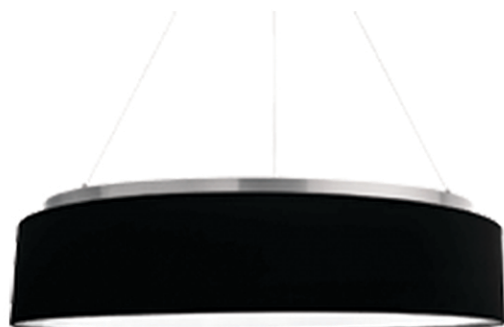

CIRCULO

"Family Extension" - Custom Shades

CIR-2634C-SV-691

CIR-2634C-SV-697

CIR-2634C-SV-790

CIR-2634C-SV-797

FABRIC:

Custom Options Available

691

790

697

797

Item No.	Dimensions	No. of Bulbs	Bulb Type	Max. Wattage	CRI	Color Temperature	Lumens
CIR-2634C-SV-691	6"H x 26"W x 26"D - 5 lbs.	1	LED	34W	90+	3000K	2550
CIR-2634C-SV-697	6"H x 26"W x 26"D - 5 lbs.	1	LED	34W	90+	3000K	2550
CIR-2634C-SV-790	6"H x 26"W x 26"D - 5 lbs.	1	LED	34W	90+	3000K	2550
CIR-2634C-SV-797	6"H x 26"W x 26"D - 5 lbs.	1	LED	34W	90+	3000K	2550