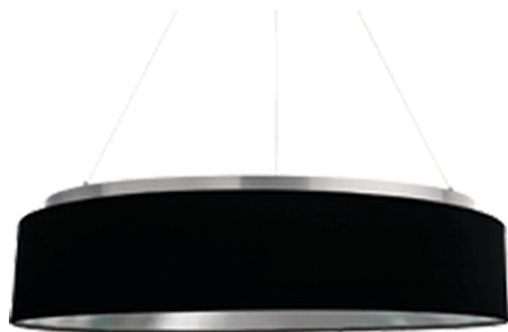

CIRCULO

"Family Extension" - Custom Shades

CIR-2634C-SV-691

CIR-2634C-SV-697

CIR-2634C-SV-790

CIR-2634C-SV-797

FABRIC:

Custom Options Available

691

790

697

797

Item No.	Dimensions	No. of Bulbs	Bulb Type	Max. Wattage	CRI	Color Temperature	Lumens
CIR-2634C-SV-691	6"H x 26"W x 26"D - 5 lbs.	1	LED	34W	90+	3000K	2550
CIR-2634C-SV-697	6"H x 26"W x 26"D - 5 lbs.	1	LED	34W	90+	3000K	2550
CIR-2634C-SV-790	6"H x 26"W x 26"D - 5 lbs.	1	LED	34W	90+	3000K	2550
CIR-2634C-SV-797	6"H x 26"W x 26"D - 5 lbs.	1	LED	34W	90+	3000K	2550