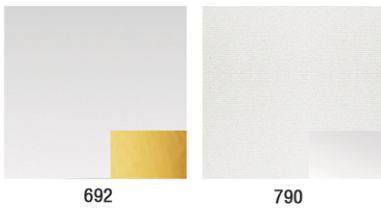

CATERINE

Matte Black with White shade.

CTN-244C-MB-790

CTN-121P-MB-790

FABRIC:

Item No.	Dimensions	No. of Bulbs	Bulb Type	Max. Wattage
CTN-121P-MB-790	14"H x 12"W x 12"D - 3 lbs.	1	E26	100W
CTN-244C-MB-790	14"H x 24"W x 24"D - 5 lbs.	4	E26	100W