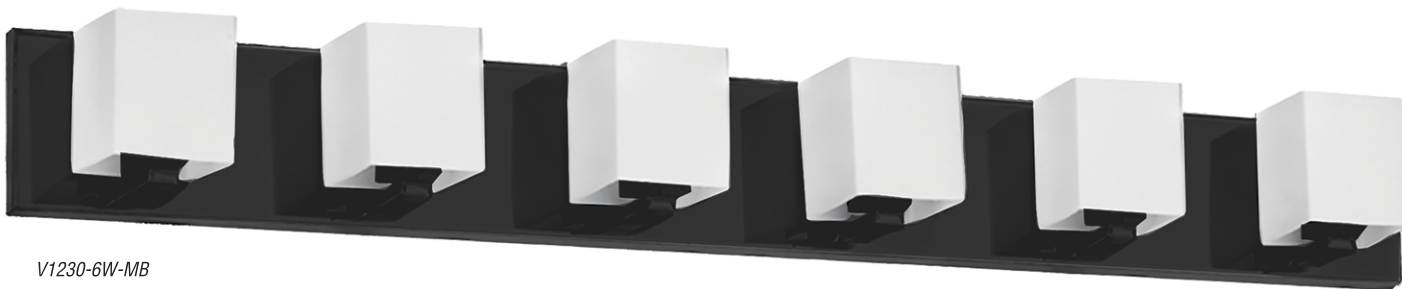

# VERONA

Matte Black Finish

VANITY LIGHTS

V1230-1W-MB

V1230-3W-MB

V1230-4W-MB

V1230-5W-MB

V1230-6W-MB

Item No.	Dimensions	No. of Bulbs	Bulb Type	Max. Wattage
V1230-1W-MB	4.5"H x 4.5"W x 4"D - 2 lbs.	1	G9	60W
V1230-3W-MB	4.5"H x 19"W x 4"D - 6 lbs.	3	G9	60W
V1230-4W-MB	4.5"H x 26"W x 4"D - 7 lbs.	4	G9	60W
V1230-5W-MB	4.5"H x 29.5"W x 4"D - 16 lbs.	5	G9	60W
V1230-6W-MB	4.5"H x 35.5"W x 4"D - 18 lbs.	6	G9	60W