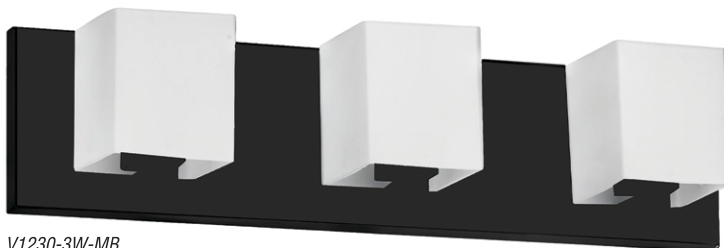

# VERONA

Matte Black Finish

VANITY LIGHTS

V1230-1W-MB

V1230-3W-MB

V1230-4W-MB

V1230-5W-MB

V1230-6W-MB

Item No.	Dimensions	No. of Bulbs	Bulb Type	Max. Wattage
V1230-1W-MB	4.5"H x 4.5"W x 4"D - 2 lbs.	1	G9	60W
V1230-3W-MB	4.5"H x 19"W x 4"D - 6 lbs.	3	G9	60W
V1230-4W-MB	4.5"H x 26"W x 4"D - 7 lbs.	4	G9	60W
V1230-5W-MB	4.5"H x 29.5"W x 4"D - 16 lbs.	5	G9	60W
V1230-6W-MB	4.5"H x 35.5"W x 4"D - 18 lbs.	6	G9	60W