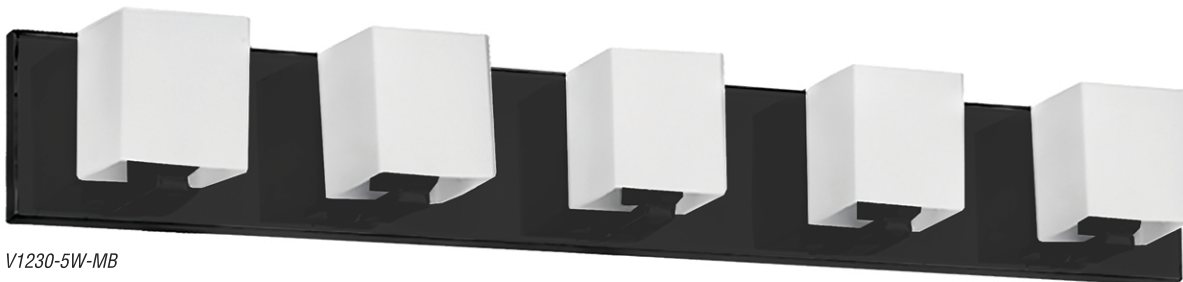

# VERONA

Matte Black Finish

VANITY LIGHTS

V1230-1W-MB

V1230-3W-MB

V1230-4W-MB

V1230-5W-MB

V1230-6W-MB

Item No.	Dimensions	No. of Bulbs	Bulb Type	Max. Wattage
V1230-1W-MB	4.5"H x 4.5"W x 4"D - 2 lbs.	1	G9	60W
V1230-3W-MB	4.5"H x 19"W x 4"D - 6 lbs.	3	G9	60W
V1230-4W-MB	4.5"H x 26"W x 4"D - 7 lbs.	4	G9	60W
V1230-5W-MB	4.5"H x 29.5"W x 4"D - 16 lbs.	5	G9	60W
V1230-6W-MB	4.5"H x 35.5"W x 4"D - 18 lbs.	6	G9	60W