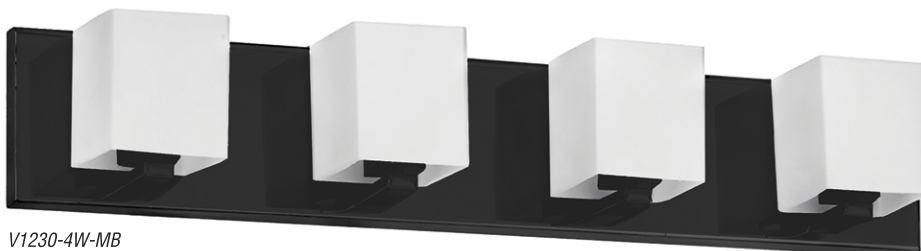

# VERONA

Matte Black Finish

VANITY LIGHTS

V1230-1W-MB

V1230-3W-MB

V1230-4W-MB

V1230-5W-MB

V1230-6W-MB

Item No.	Dimensions	No. of Bulbs	Bulb Type	Max. Wattage
V1230-1W-MB	4.5"H x 4.5"W x 4"D - 2 lbs.	1	G9	60W
V1230-3W-MB	4.5"H x 19"W x 4"D - 6 lbs.	3	G9	60W
V1230-4W-MB	4.5"H x 26"W x 4"D - 7 lbs.	4	G9	60W
V1230-5W-MB	4.5"H x 29.5"W x 4"D - 16 lbs.	5	G9	60W
V1230-6W-MB	4.5"H x 35.5"W x 4"D - 18 lbs.	6	G9	60W