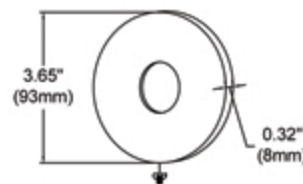

LAILA

DLEDW-300-BK

DLEDW-230-BA

DLEDW-310-WH

Item No.	Dimensions	No. of Bulb	Max. Wattage	CRI	Color Temperature	Lumens
DLEDW-200-BA	5"H x 3"W x 0.3"D - 0.45lbs.	1	3.3W	85+	2700K	237
DLEDW-200-BK	5"H x 3"W x 0.3"D - 0.45lbs.	1	3.3W	85+	2700K	237
DLEDW-200-BZ	5"H x 3"W x 0.3"D - 0.45lbs.	1	3.3W	85+	2700K	237
DLEDW-200-WH	5"H x 3"W x 0.3"D - 0.45lbs.	1	3.3W	85+	2700K	237
DLEDW-234-BA	5"H x 3"W x 0.3"D - 0.45lbs.	1	3.3W	85+	2700K	237
DLEDW-234-BZ	5"H x 3"W x 0.3"D - 0.45lbs.	1	3.3W	85+	2700K	237
DLEDW-234-WH	5"H x 3"W x 0.3"D - 0.45lbs.	1	3.3W	85+	2700K	237
DLEDW-245-BA	5"H x 3"W x 0.3"D - 0.45lbs.	1	3.3W	85+	2700K	237
DLEDW-245-BK	5"H x 3"W x 0.3"D - 0.45lbs.	1	3.3W	85+	2700K	237
DLEDW-245-BZ	5"H x 3"W x 0.3"D - 0.45lbs.	1	3.3W	85+	2700K	237
DLEDW-245-WH	5"H x 3"W x 0.3"D - 0.45lbs.	1	3.3W	85+	2700K	237
DLEDW-300-BA	3.75"H x 3.5"W x 0.3"D - 0.7lbs.	1	3.3W	85+	2700K	237
DLEDW-300-BK	3.75"H x 3.5"W x 0.3"D - 0.7lbs.	1	3.3W	85+	2700K	237
DLEDW-300-BZ	3.75"H x 3.5"W x 0.3"D - 0.7lbs.	1	3.3W	85+	2700K	237
DLEDW-300-WH	3.75"H x 3.5"W x 0.3"D - 0.7lbs.	1	3.3W	85+	2700K	237
DLEDW-310-BZ	3.75"H x 3.5"W x 0.3"D - 0.7lbs.	1	3.3W	85+	2700K	237
DLEDW-310-WH	3.75"H x 3.5"W x 0.3"D - 0.7lbs.	1	3.3W	85+	2700K	237
DLEDW-330-BA	3.75"H x 3.5"W x 0.3"D - 0.7lbs.	1	3.3W	85+	2700K	237
DLEDW-330-BZ	3.75"H x 3.5"W x 0.3"D - 0.7lbs.	1	3.3W	85+	2700K	237
DLEDW-330-WH	3.75"H x 3.5"W x 0.3"D - 0.7lbs.	1	3.3W	85+	2700K	237