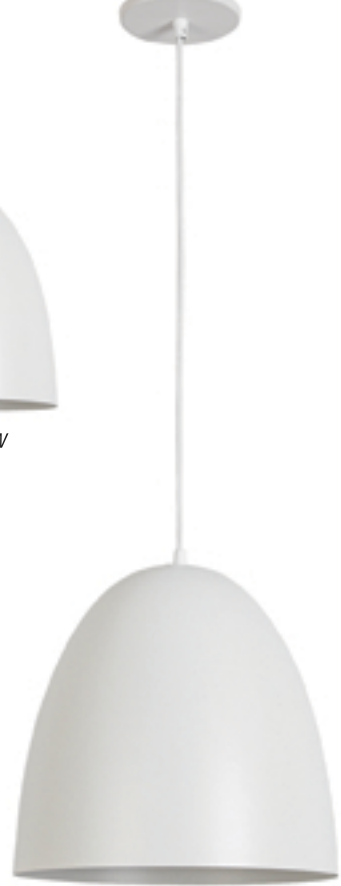

OFE-111P-MW

Item No.	Dimensions	No. of Bulbs	Bulb Type	Max. Wattage
OFE-71P-GRY	7.5"H x 8"W x 8"D - 3lbs.	1	E26	60W
OFE-71P-MB	7.5"H x 8"W x 8"D - 3lbs.	1	E26	60W
OFE-71P-MW	7.5"H x 8"W x 8"D - 3lbs.	1	E26	60W
OFE-111P-GRY	11.75"H x 11.75"W x 11.75"D - 4lb	1	E26	60W
OFE-111P-MB	11.75"H x 11.75"W x 11.75"D - 4lb	1	E26	60W
OFE-111P-MW	11.75"H x 11.75"W x 11.75"D - 4lb	1	E26	60W